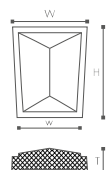

MA60

DOMOSTYL® RA61

Ø 420 mm
ØA 105 mm
T 15 mm

Produkt powiązany :

MA61

DOMOSTYL® SA1

H 290 mm
W 240 mm
w 210 mm
T 70 mm

DOMOSTYL® SA2

H 300 mm
W 200 mm
w 110 mm
T 50 mm

DOMOSTYL® CA10 light

H 220 mm
W 180 mm
T 80 mm

DOMOSTYL® CA11 light

H 200 mm
W 180 mm
T 70 mm

DOMOSTYL® CA12 light

H 180 mm
W 180 mm
T 40 mm

DOMOSTYL® BA10 light