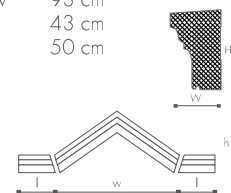

DOMOSTYL® GA2

H 125 mm
W 100 mm
w 93 cm
h 43 cm
l 50 cm

Produkt powiązany :

FA10