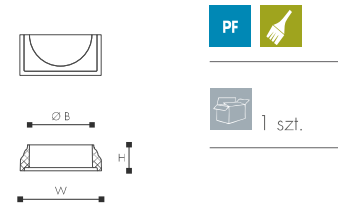

Ø B 25 cm
H 10 cm
W 32 cm

Produkt powiązany :
DSS2, DFS2

DBT3

Ø B 30 cm
H 12,5 cm
W 39 cm

Produkt powiązany :
DSS3, DFS3

DOMOSTYL® Półbaza toskańska

DHBT1

Ø B 20 cm
H 7,5 cm
W 26,5 cm