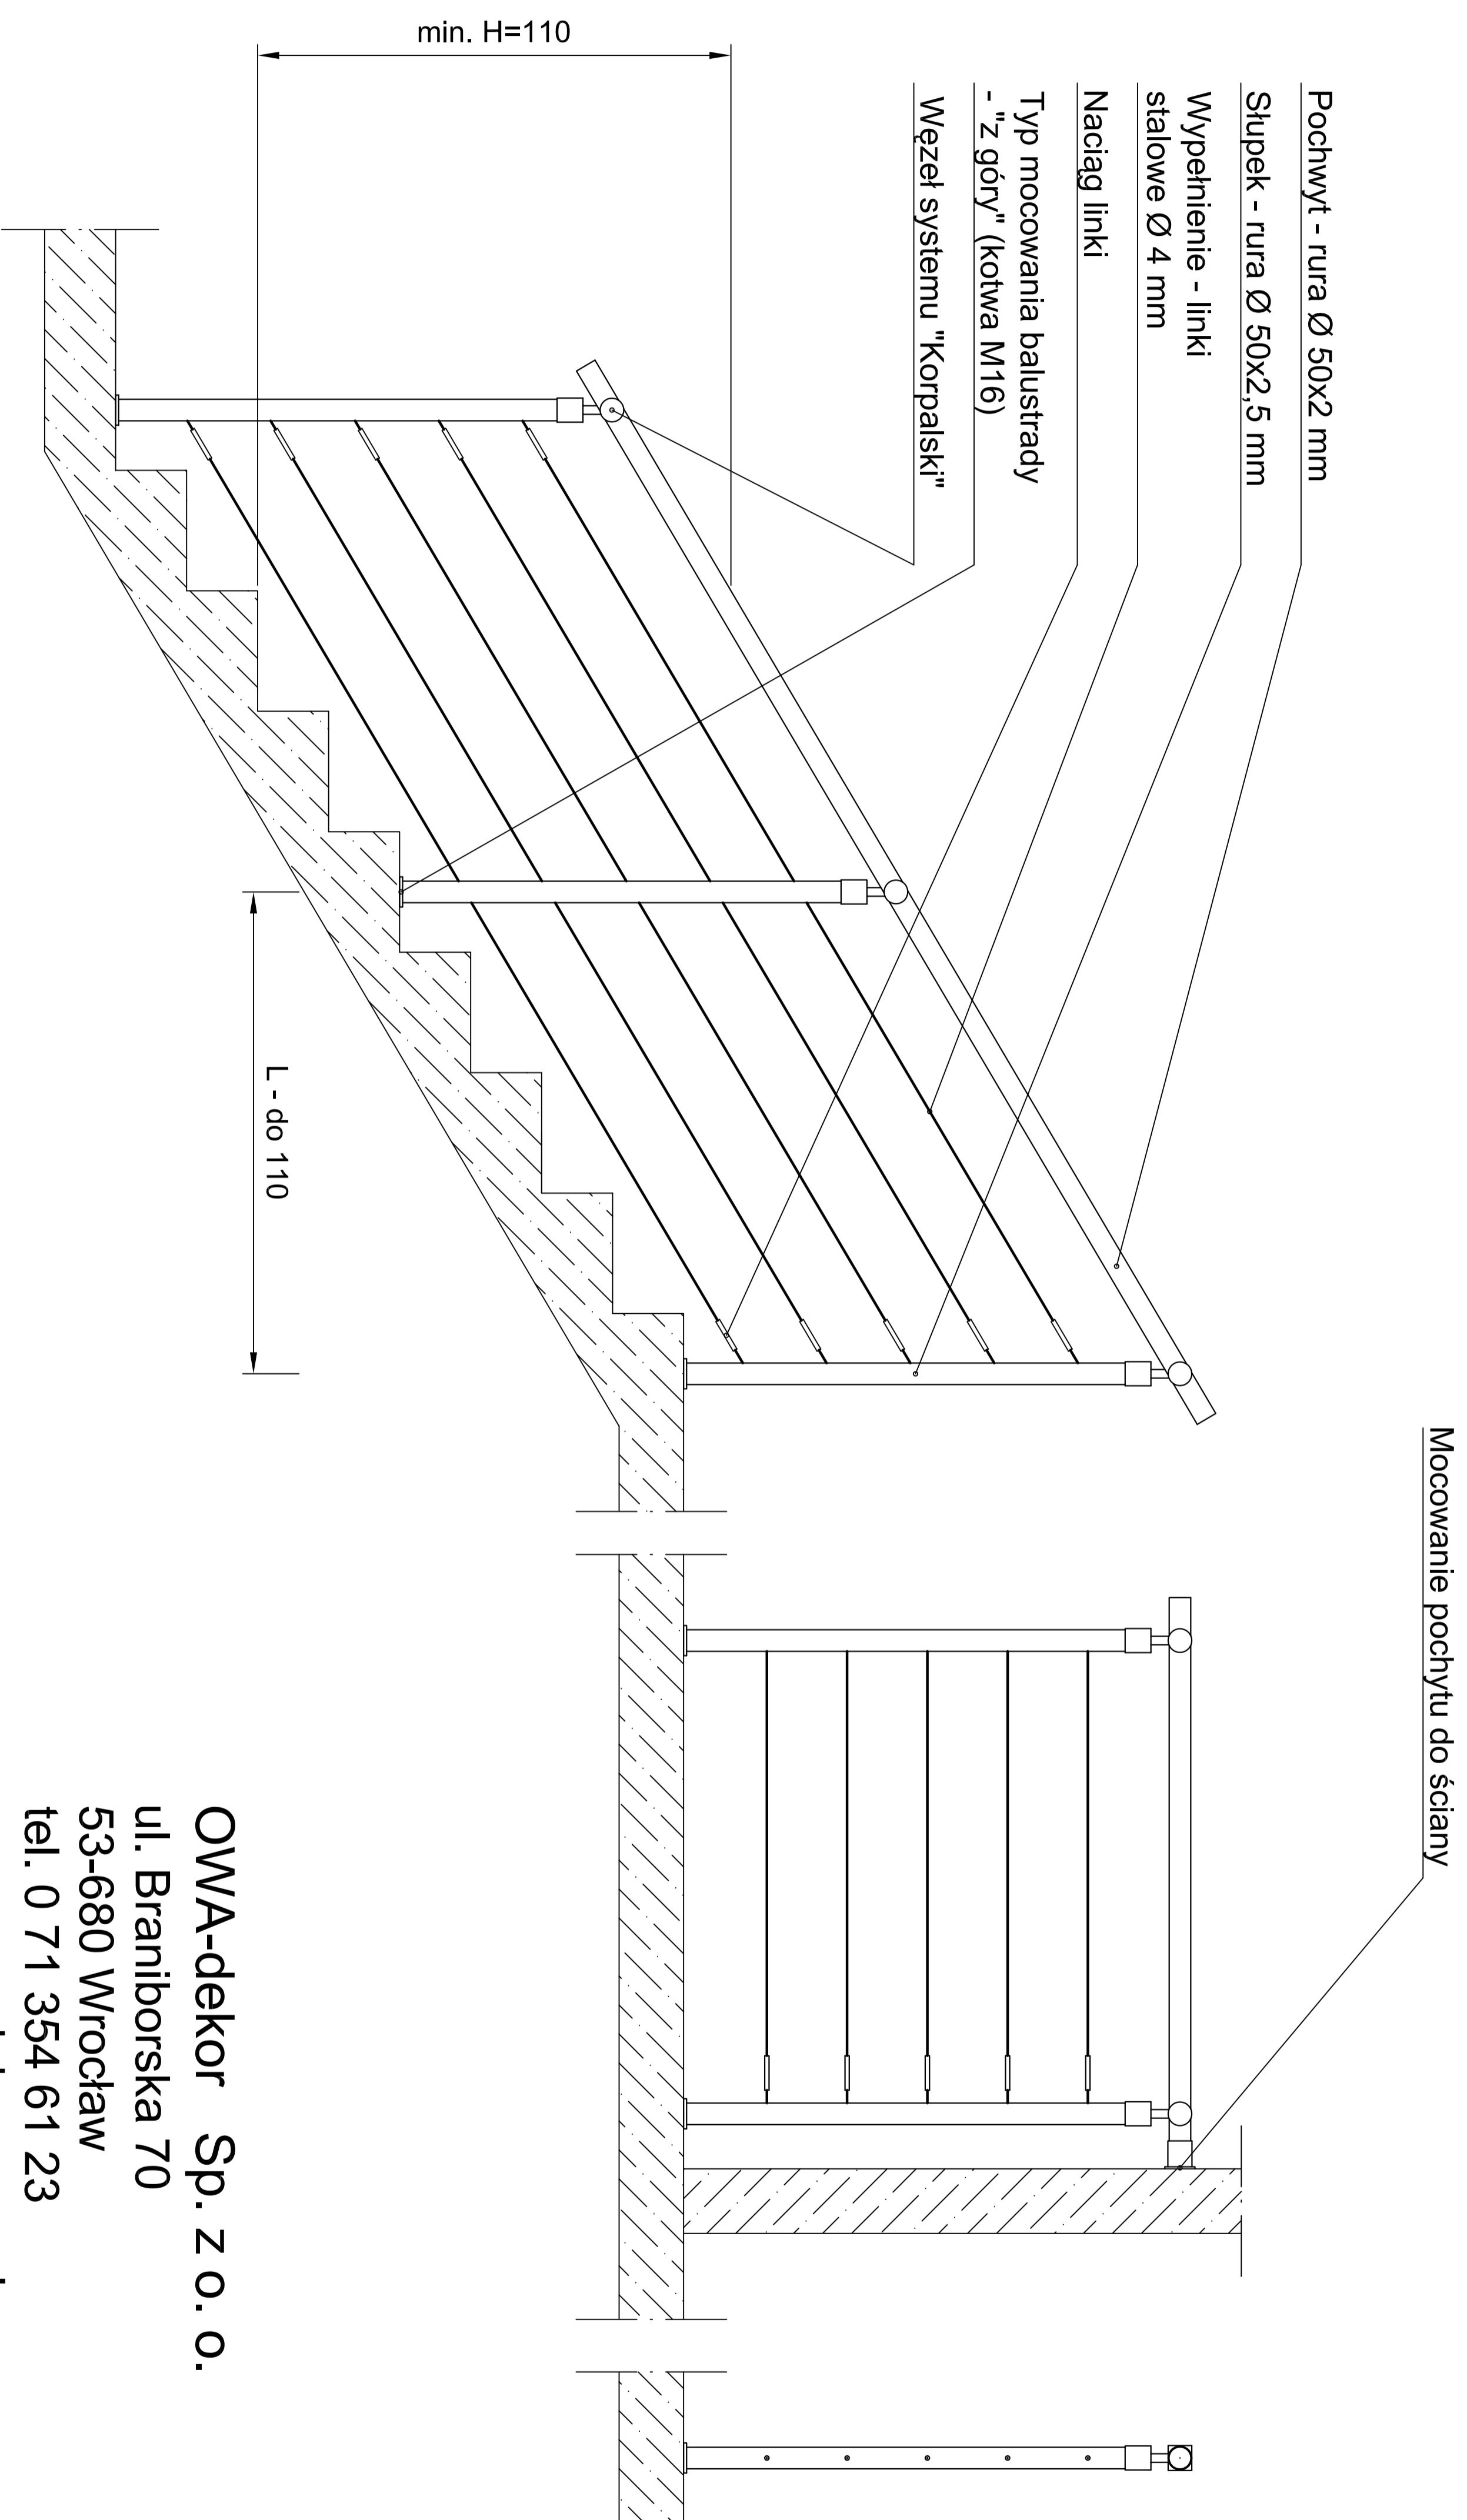

Balustrada systemu "Korpalski" typ BKC - wypełnienie cięgnami

OWA-d e k o r
Spółka z o. o.

OWA-dekor Sp. z o. o.
ul. Braniborska 70
53-680 Wrocław
tel. 0 71 354 61 23
www.owadekor.com.pl
Wzornictwo zastrzeżone