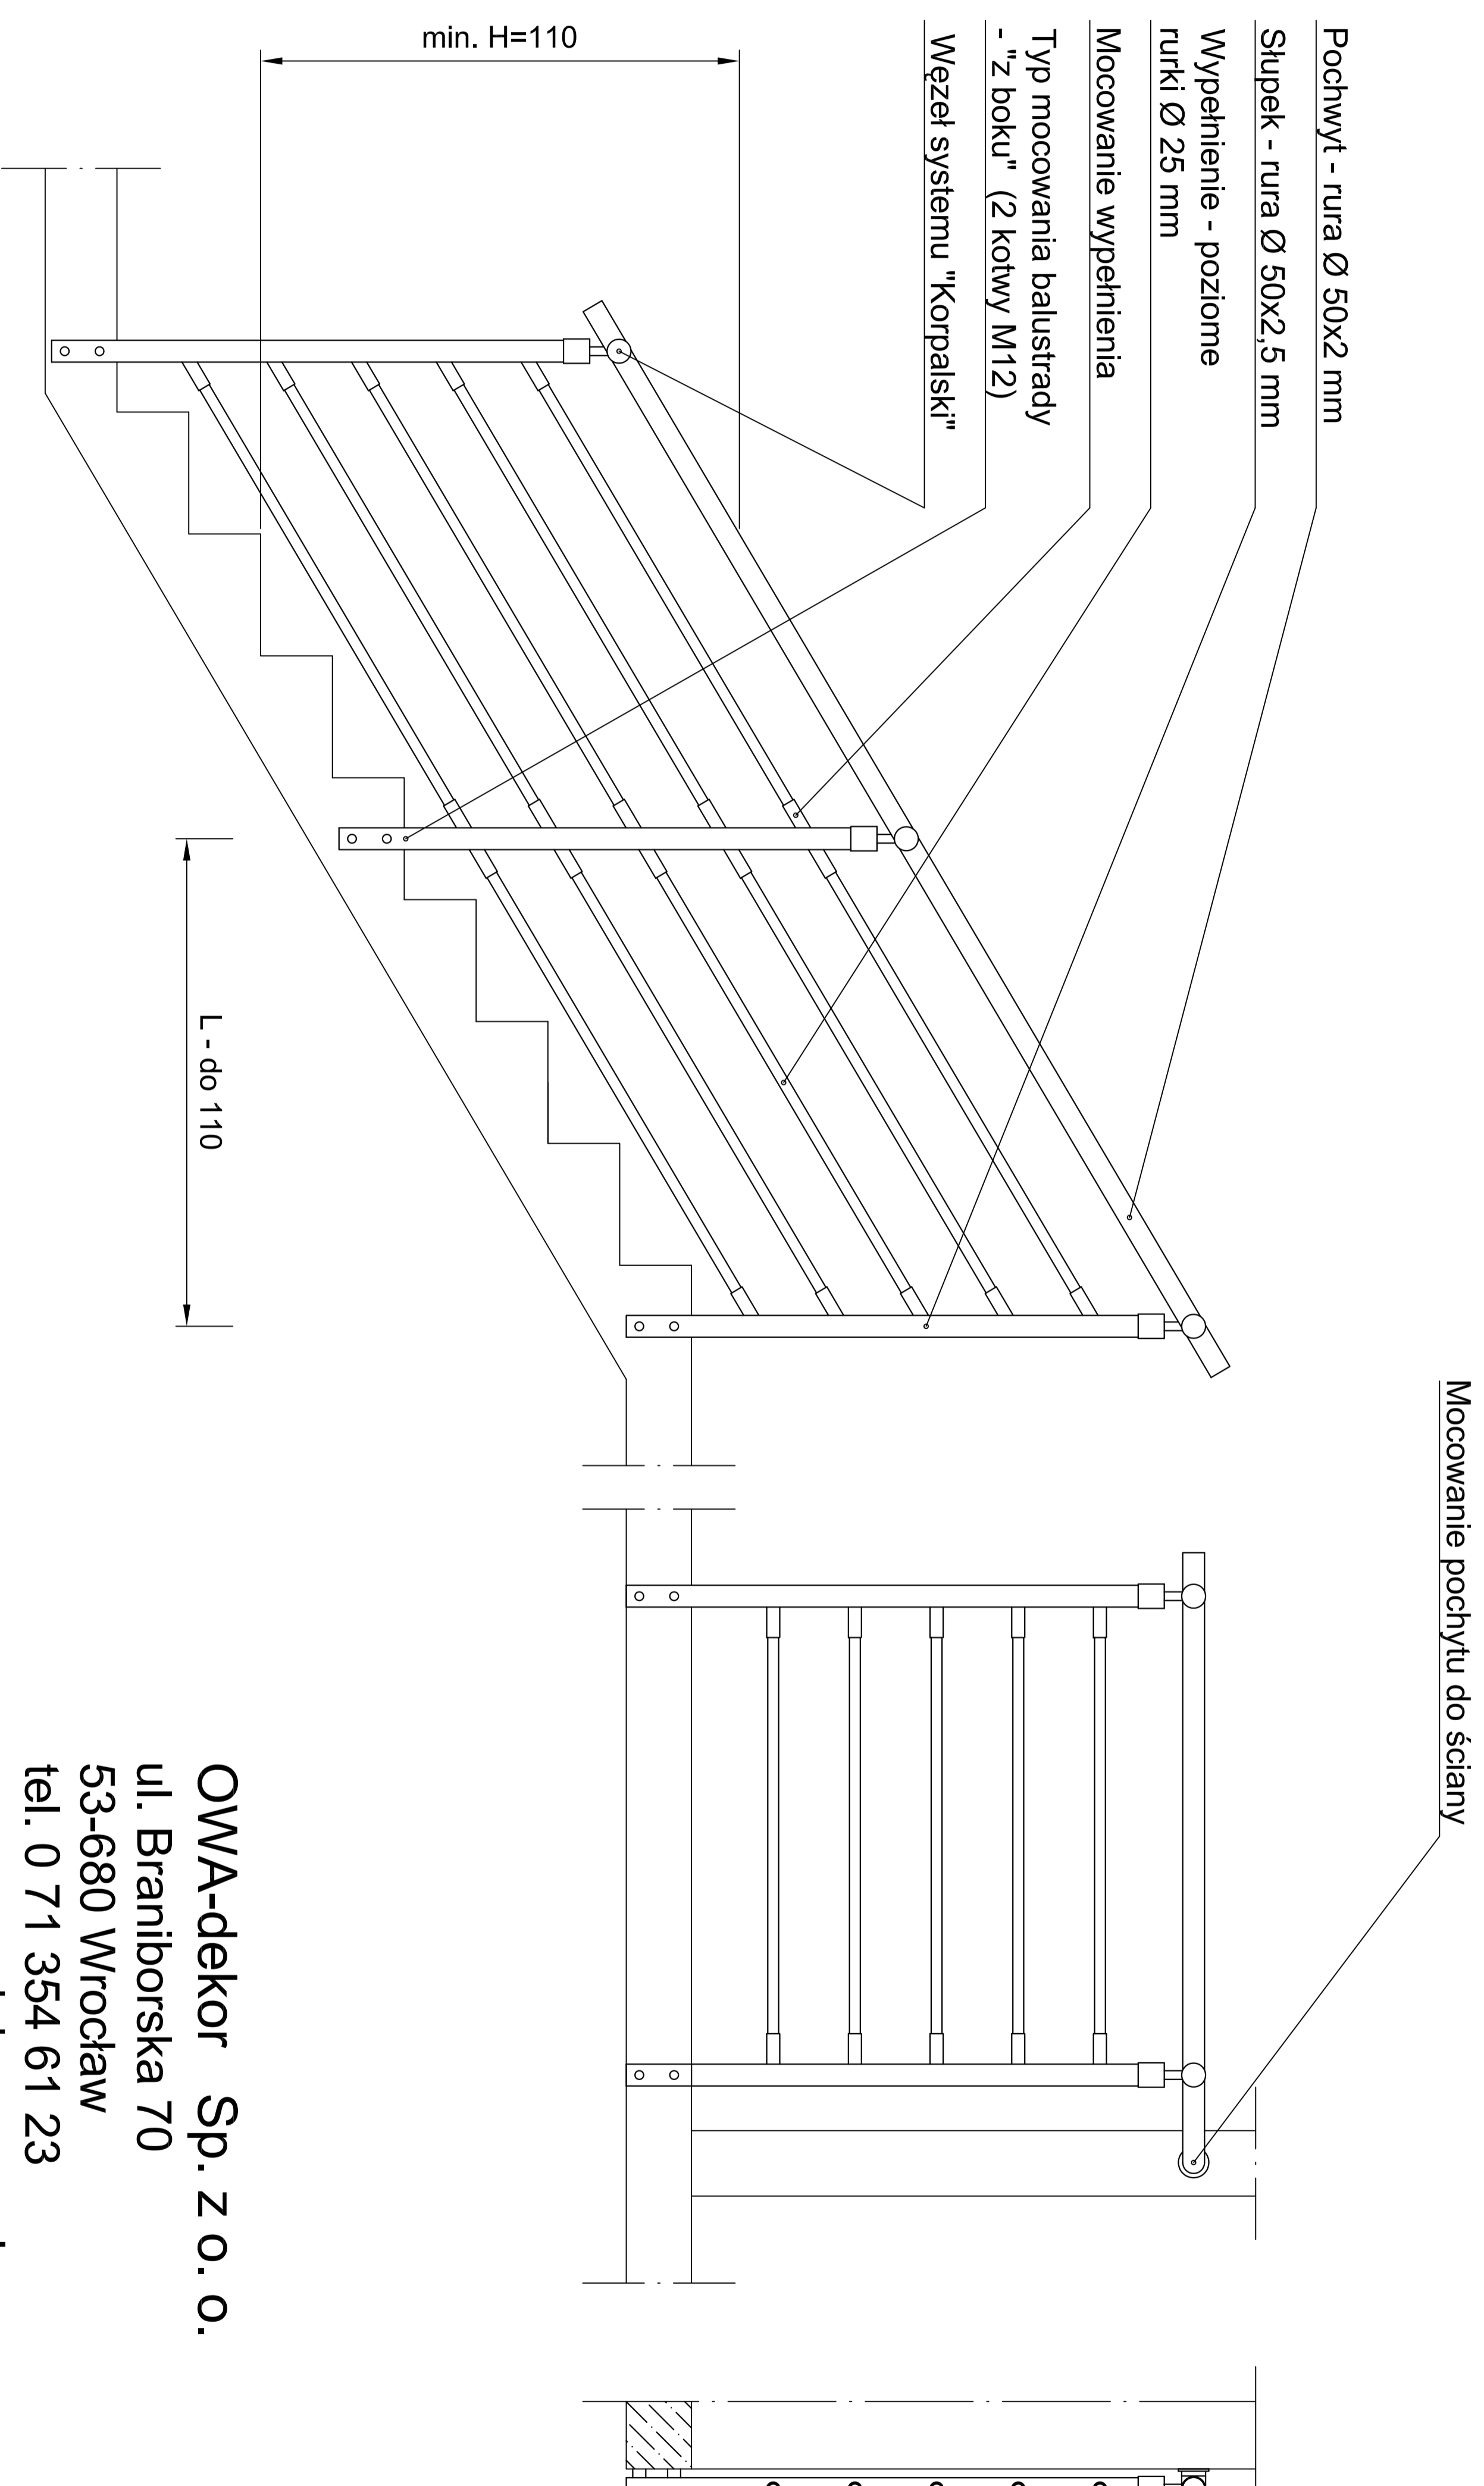

Balustrada systemu "Korpalski" typ BKR1 - wypełnienie poziome

OWA-dekor Sp. z o. o.
ul. Braniborska 70
53-680 Wrocław
tel. 0 71 354 61 23
www.owadekor.com.pl

Wzornictwo zastrzeżone