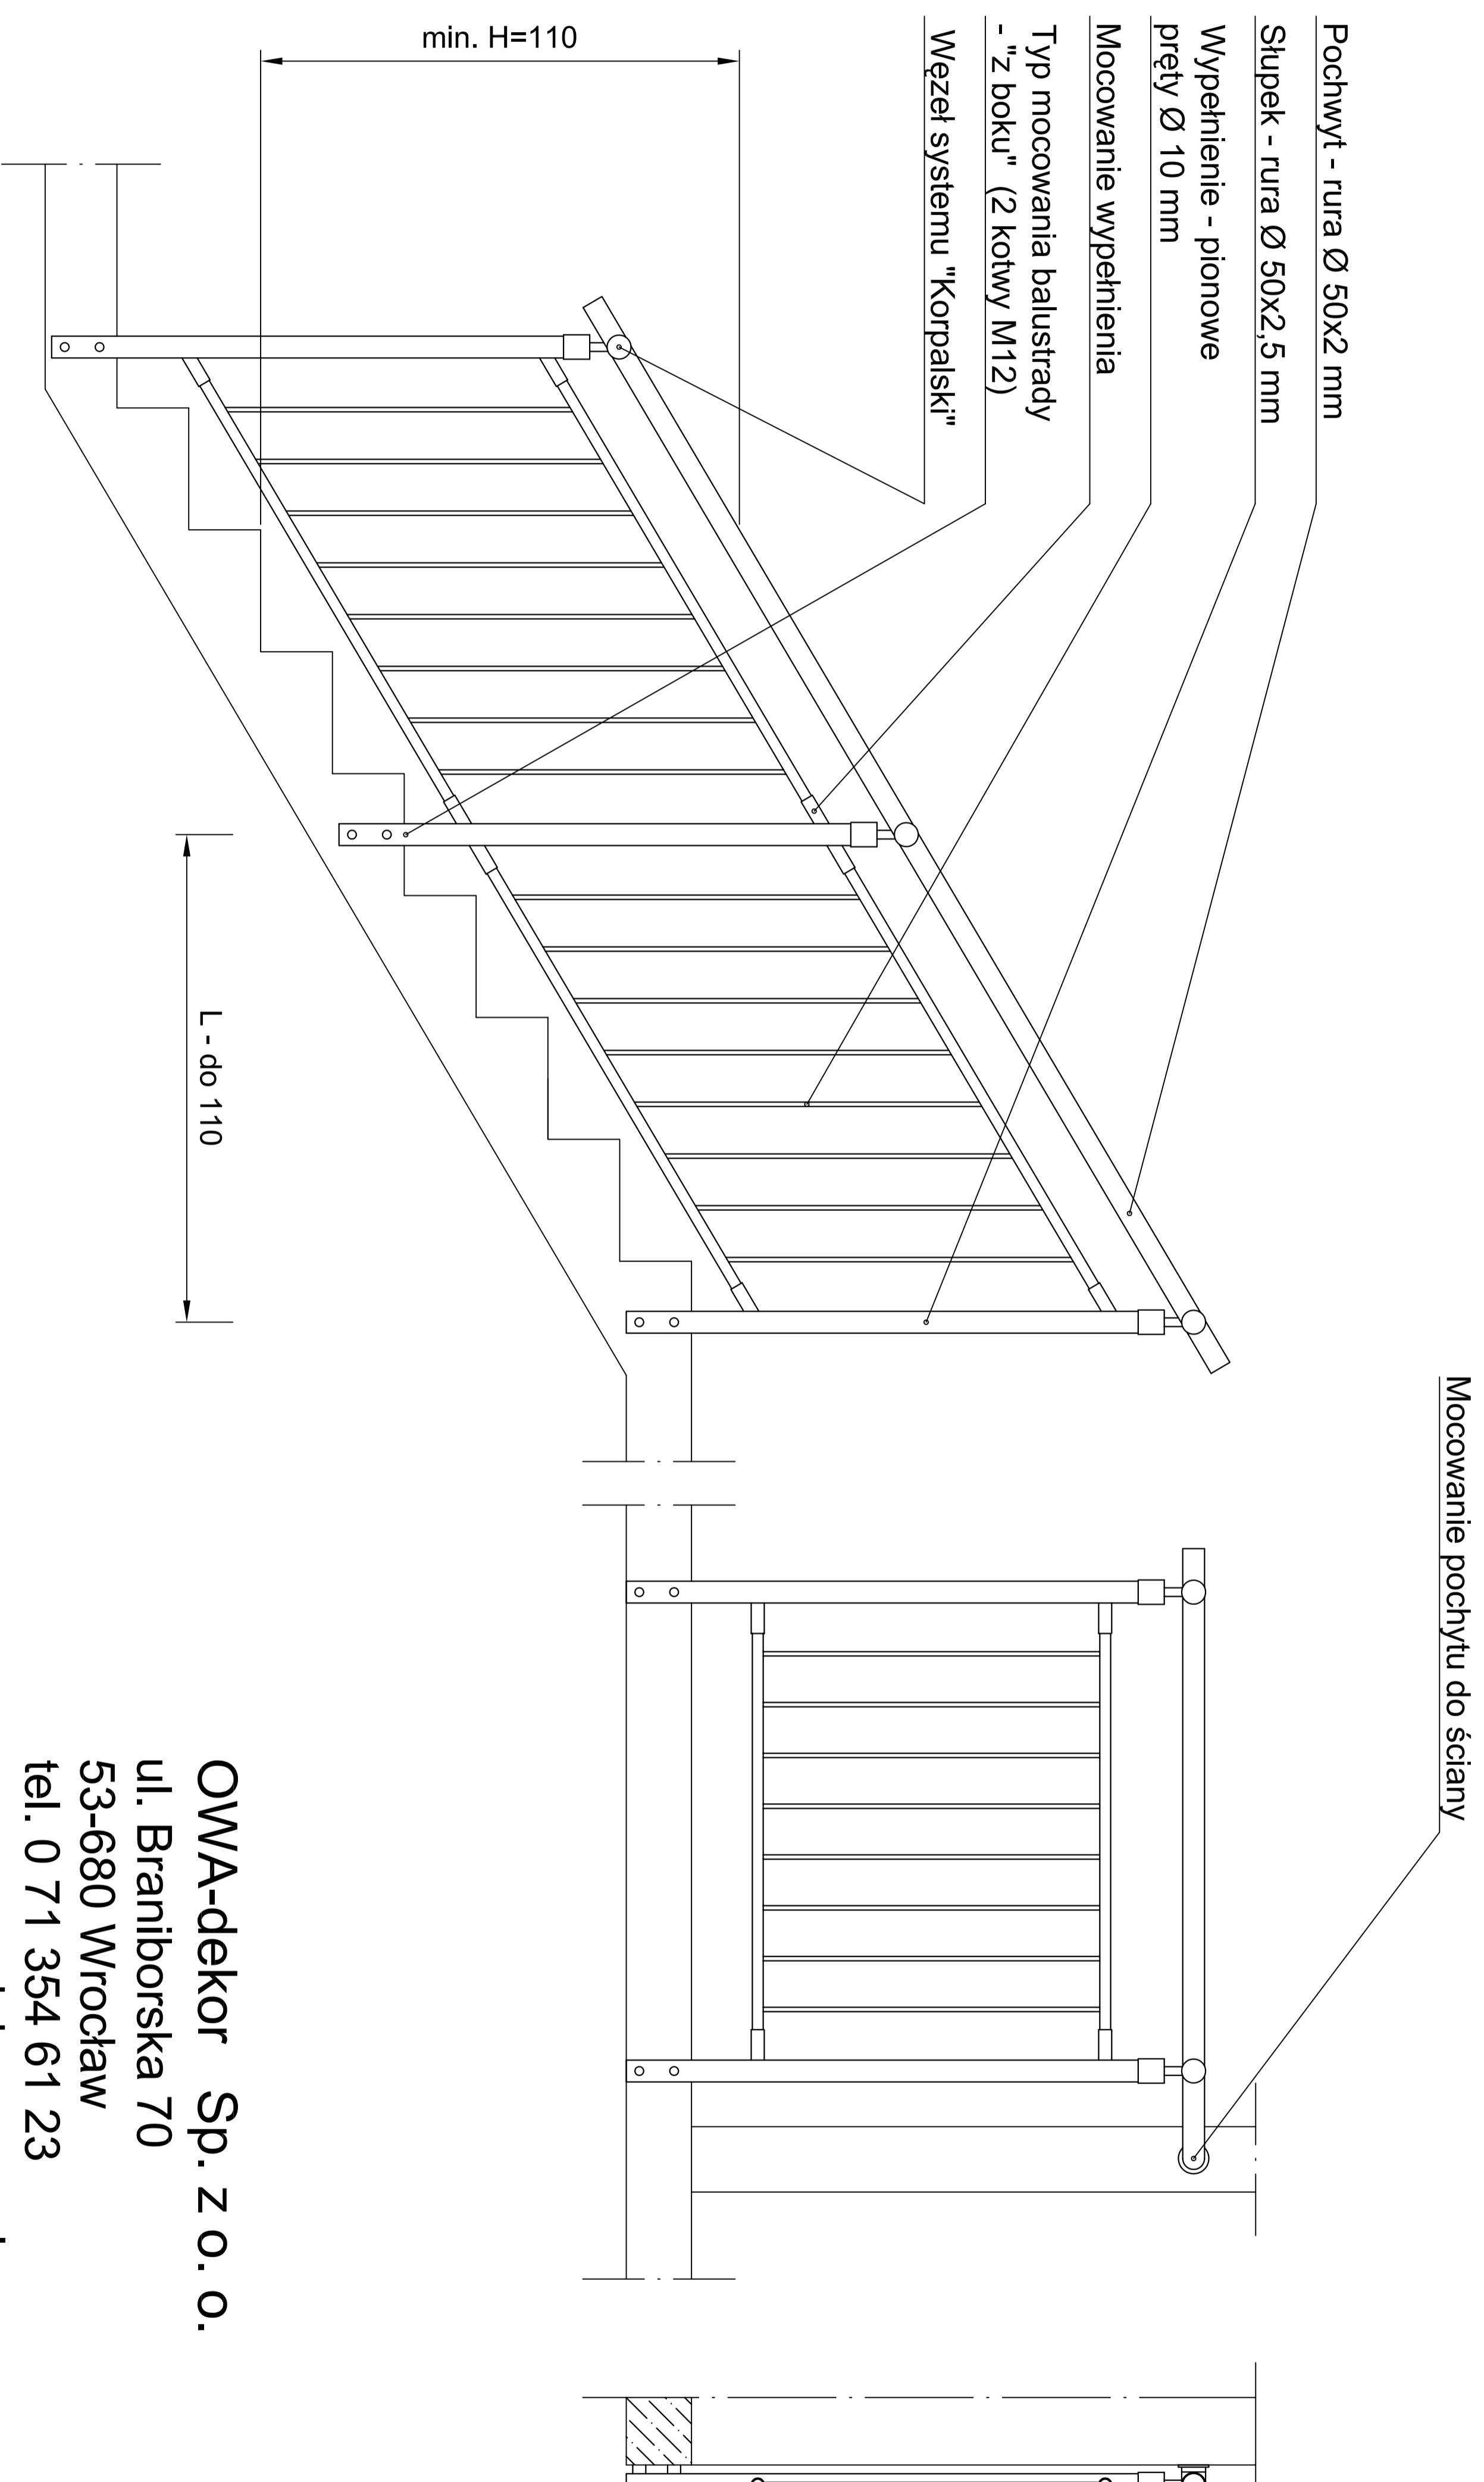

Balustrada systemu "Korpalski" typ BKR2 - wypełnienie pionowe

OWA-dekor Sp. z o. o.
ul. Braniborska 70
53-680 Wrocław
tel. 0 71 354 61 23
www.owadekor.com.pl
Wzornictwo zastrzeżone