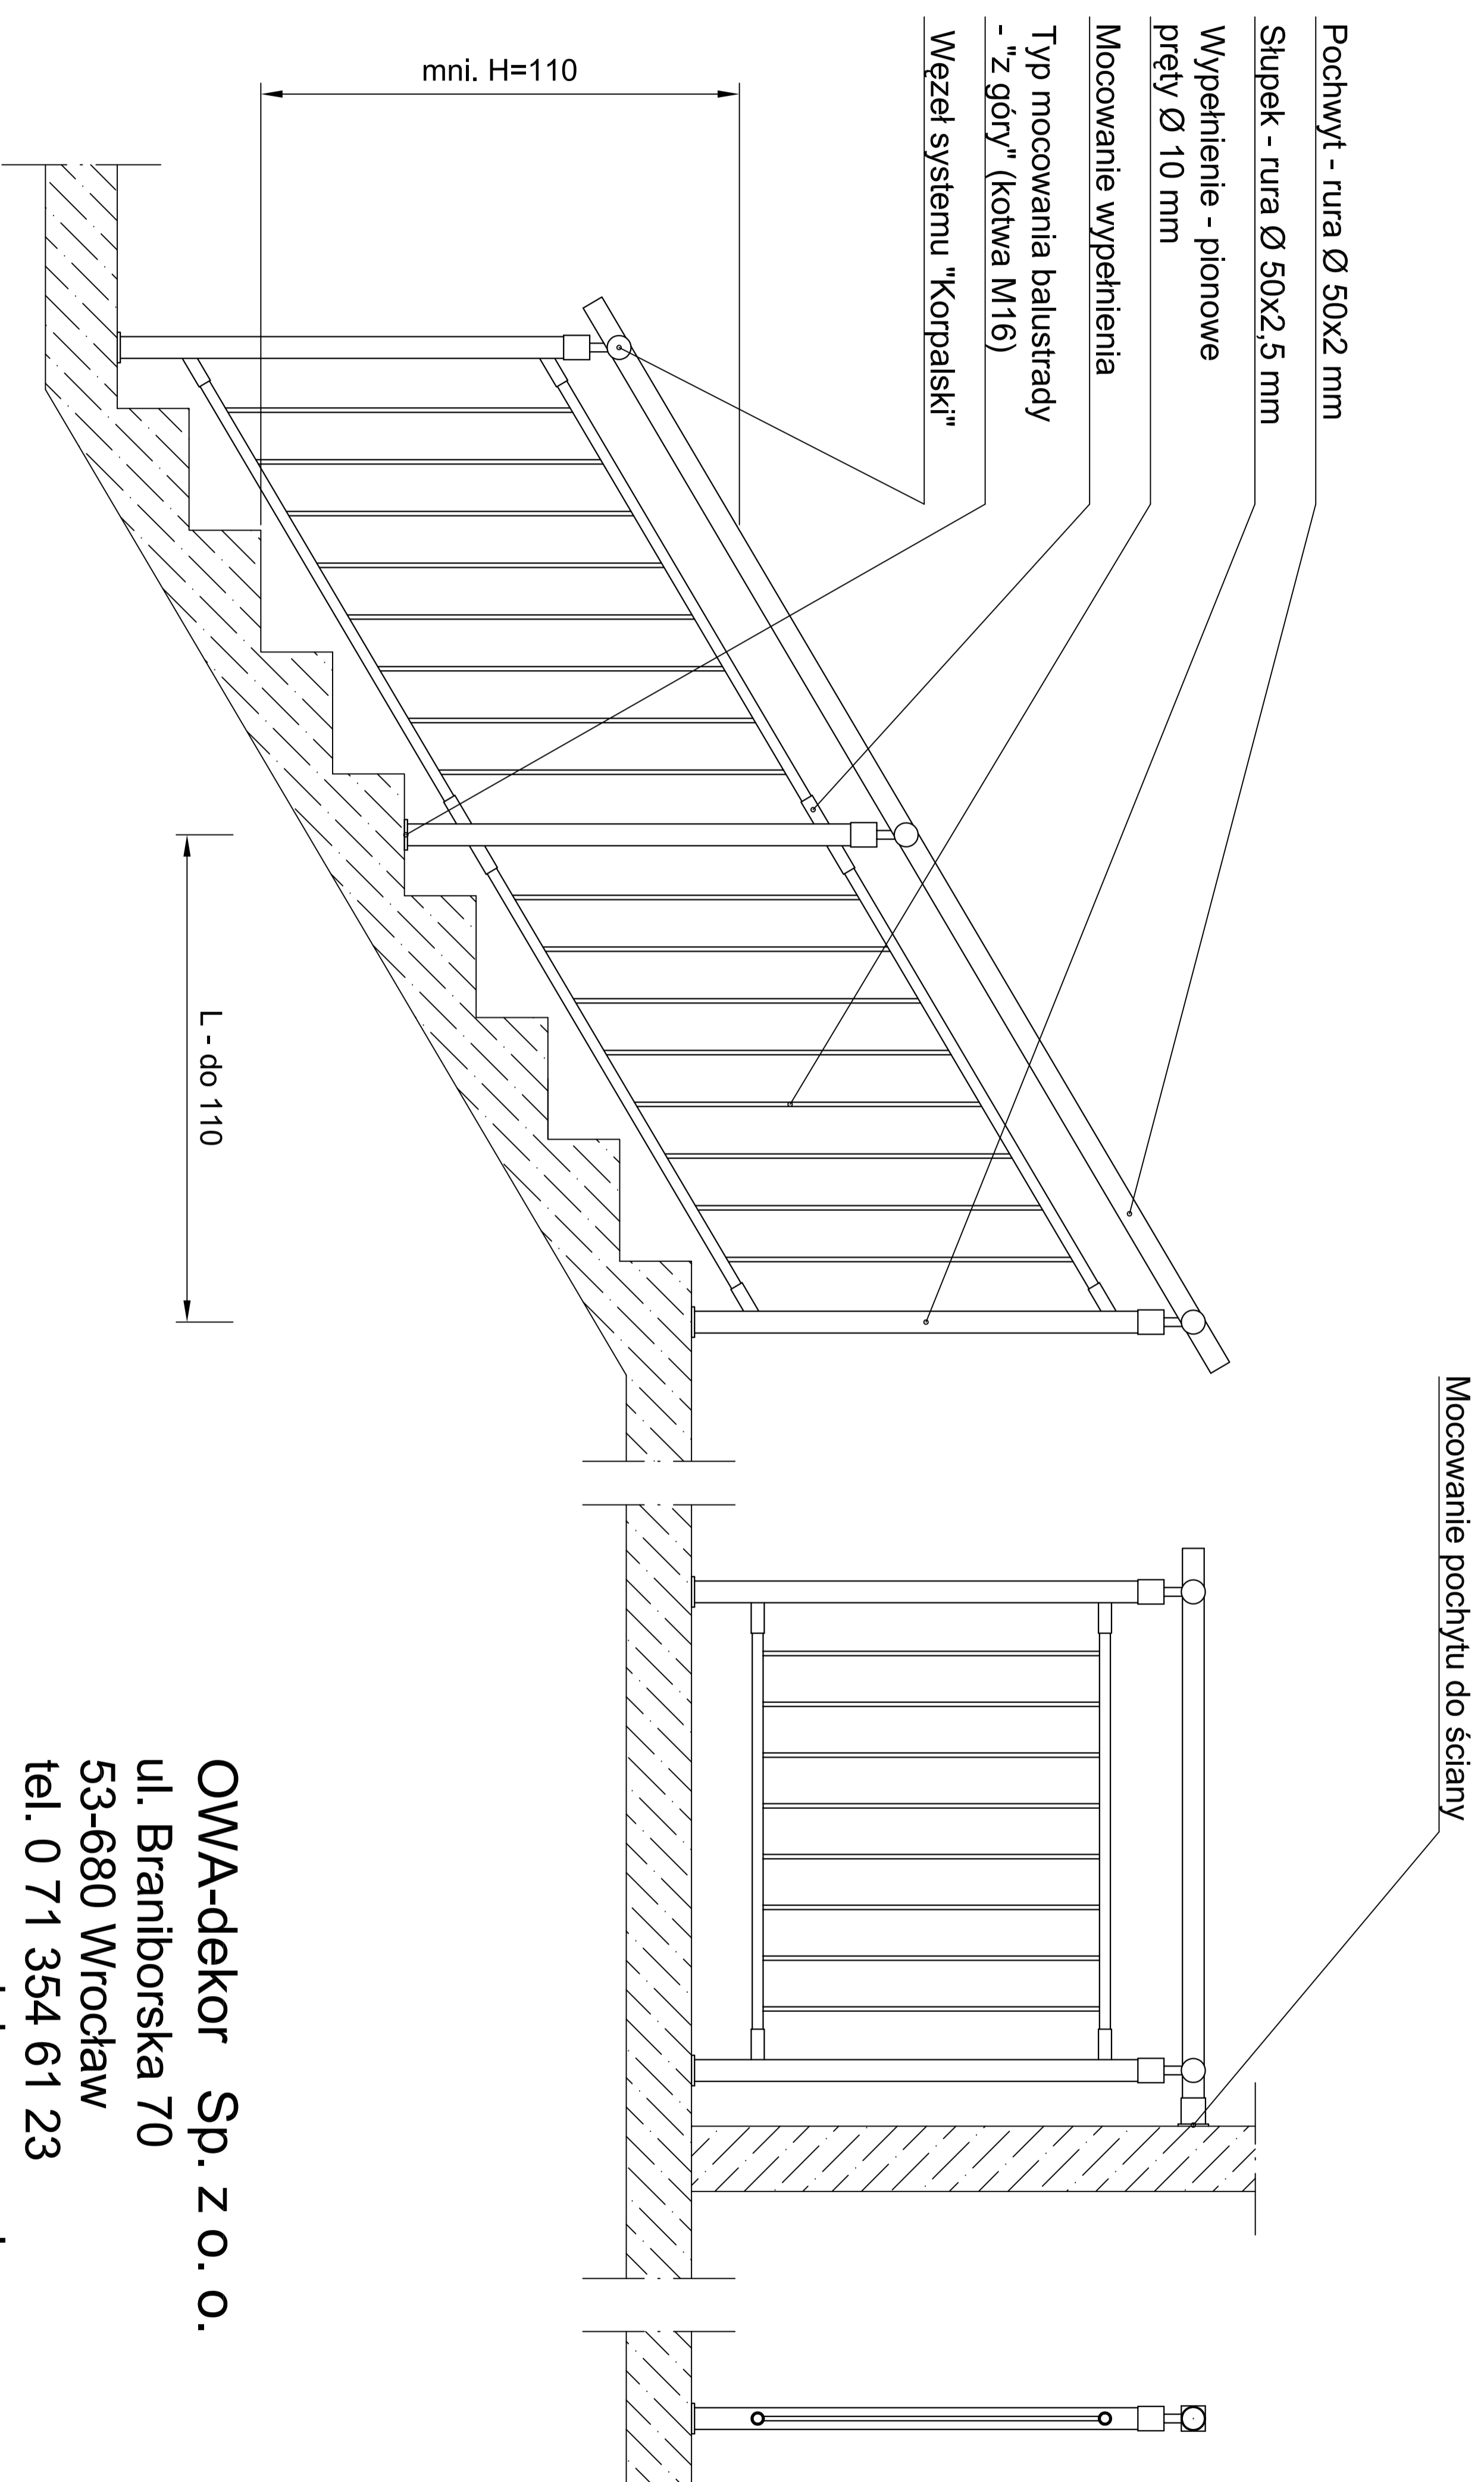

Balustrada systemu "Korpalski" typ BKR2 - wypełnienie pionowe

OWA-d e k o r
Spółka z o. o.

OWA-dekor Sp. z o. o.
ul. Braniborska 70
53-680 Wrocław
tel. 0 71 354 61 23
www.owadekor.com.pl
Wzornictwo zastrzeżone