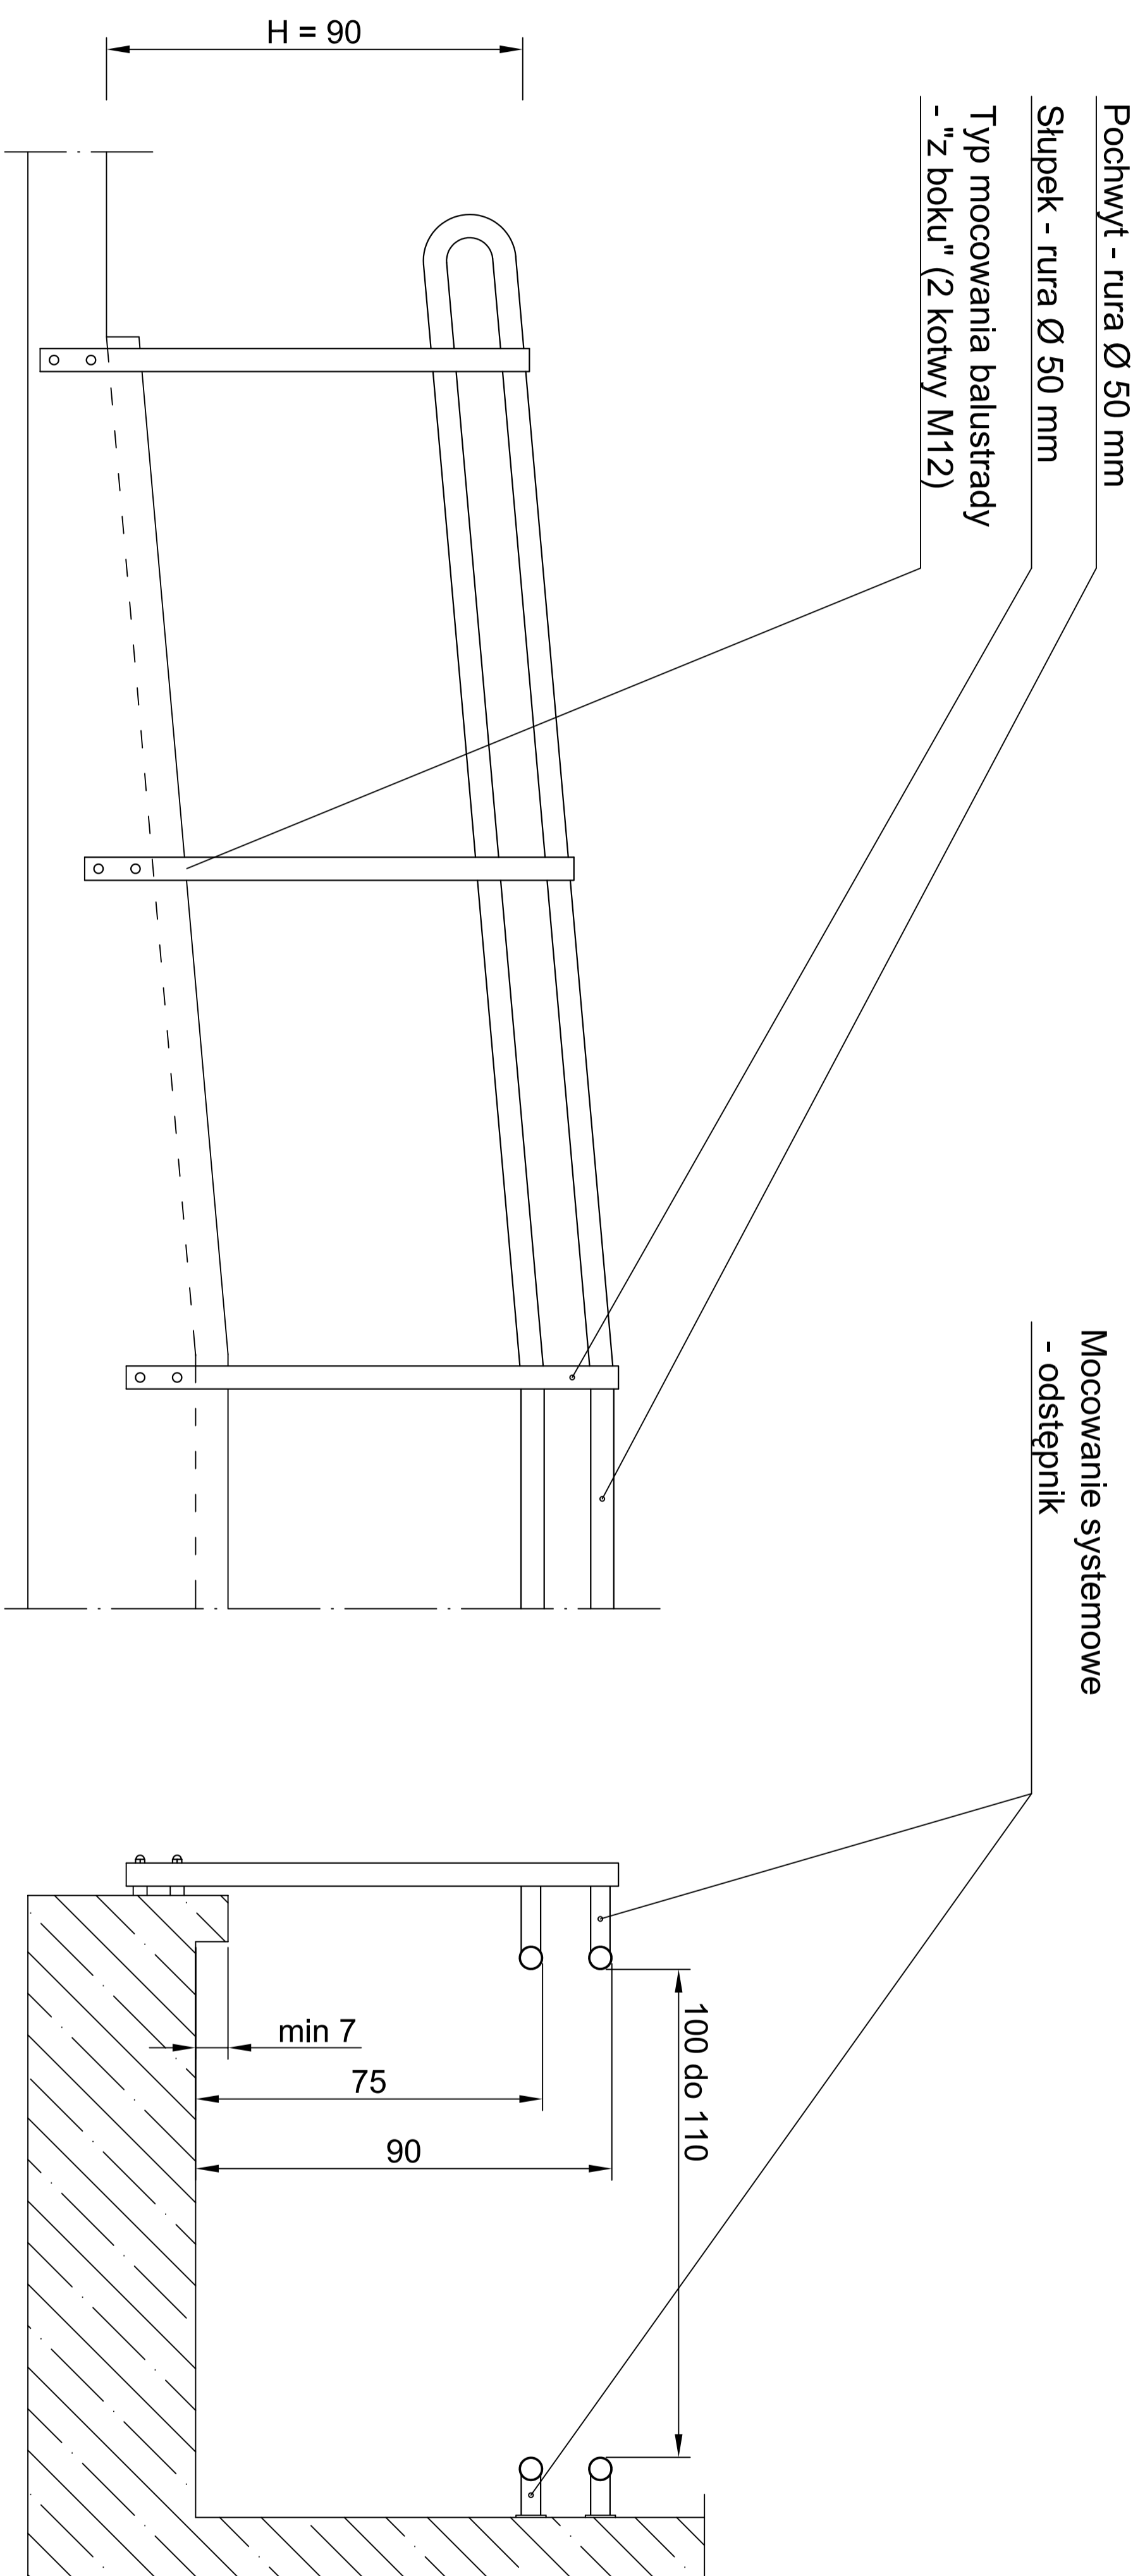

Balustrada systemu "Korpalski" typ BKN - dla niepełnosprawnych

OWA-dekor Spółka z o.o.

OWA-dekor Sp. z o. o.
ul. Braniborska 70
53-680 Wrocław
tel. 0 71 354 61 23
www.owadekor.com.pl
Wzornictwo zastrzeżone