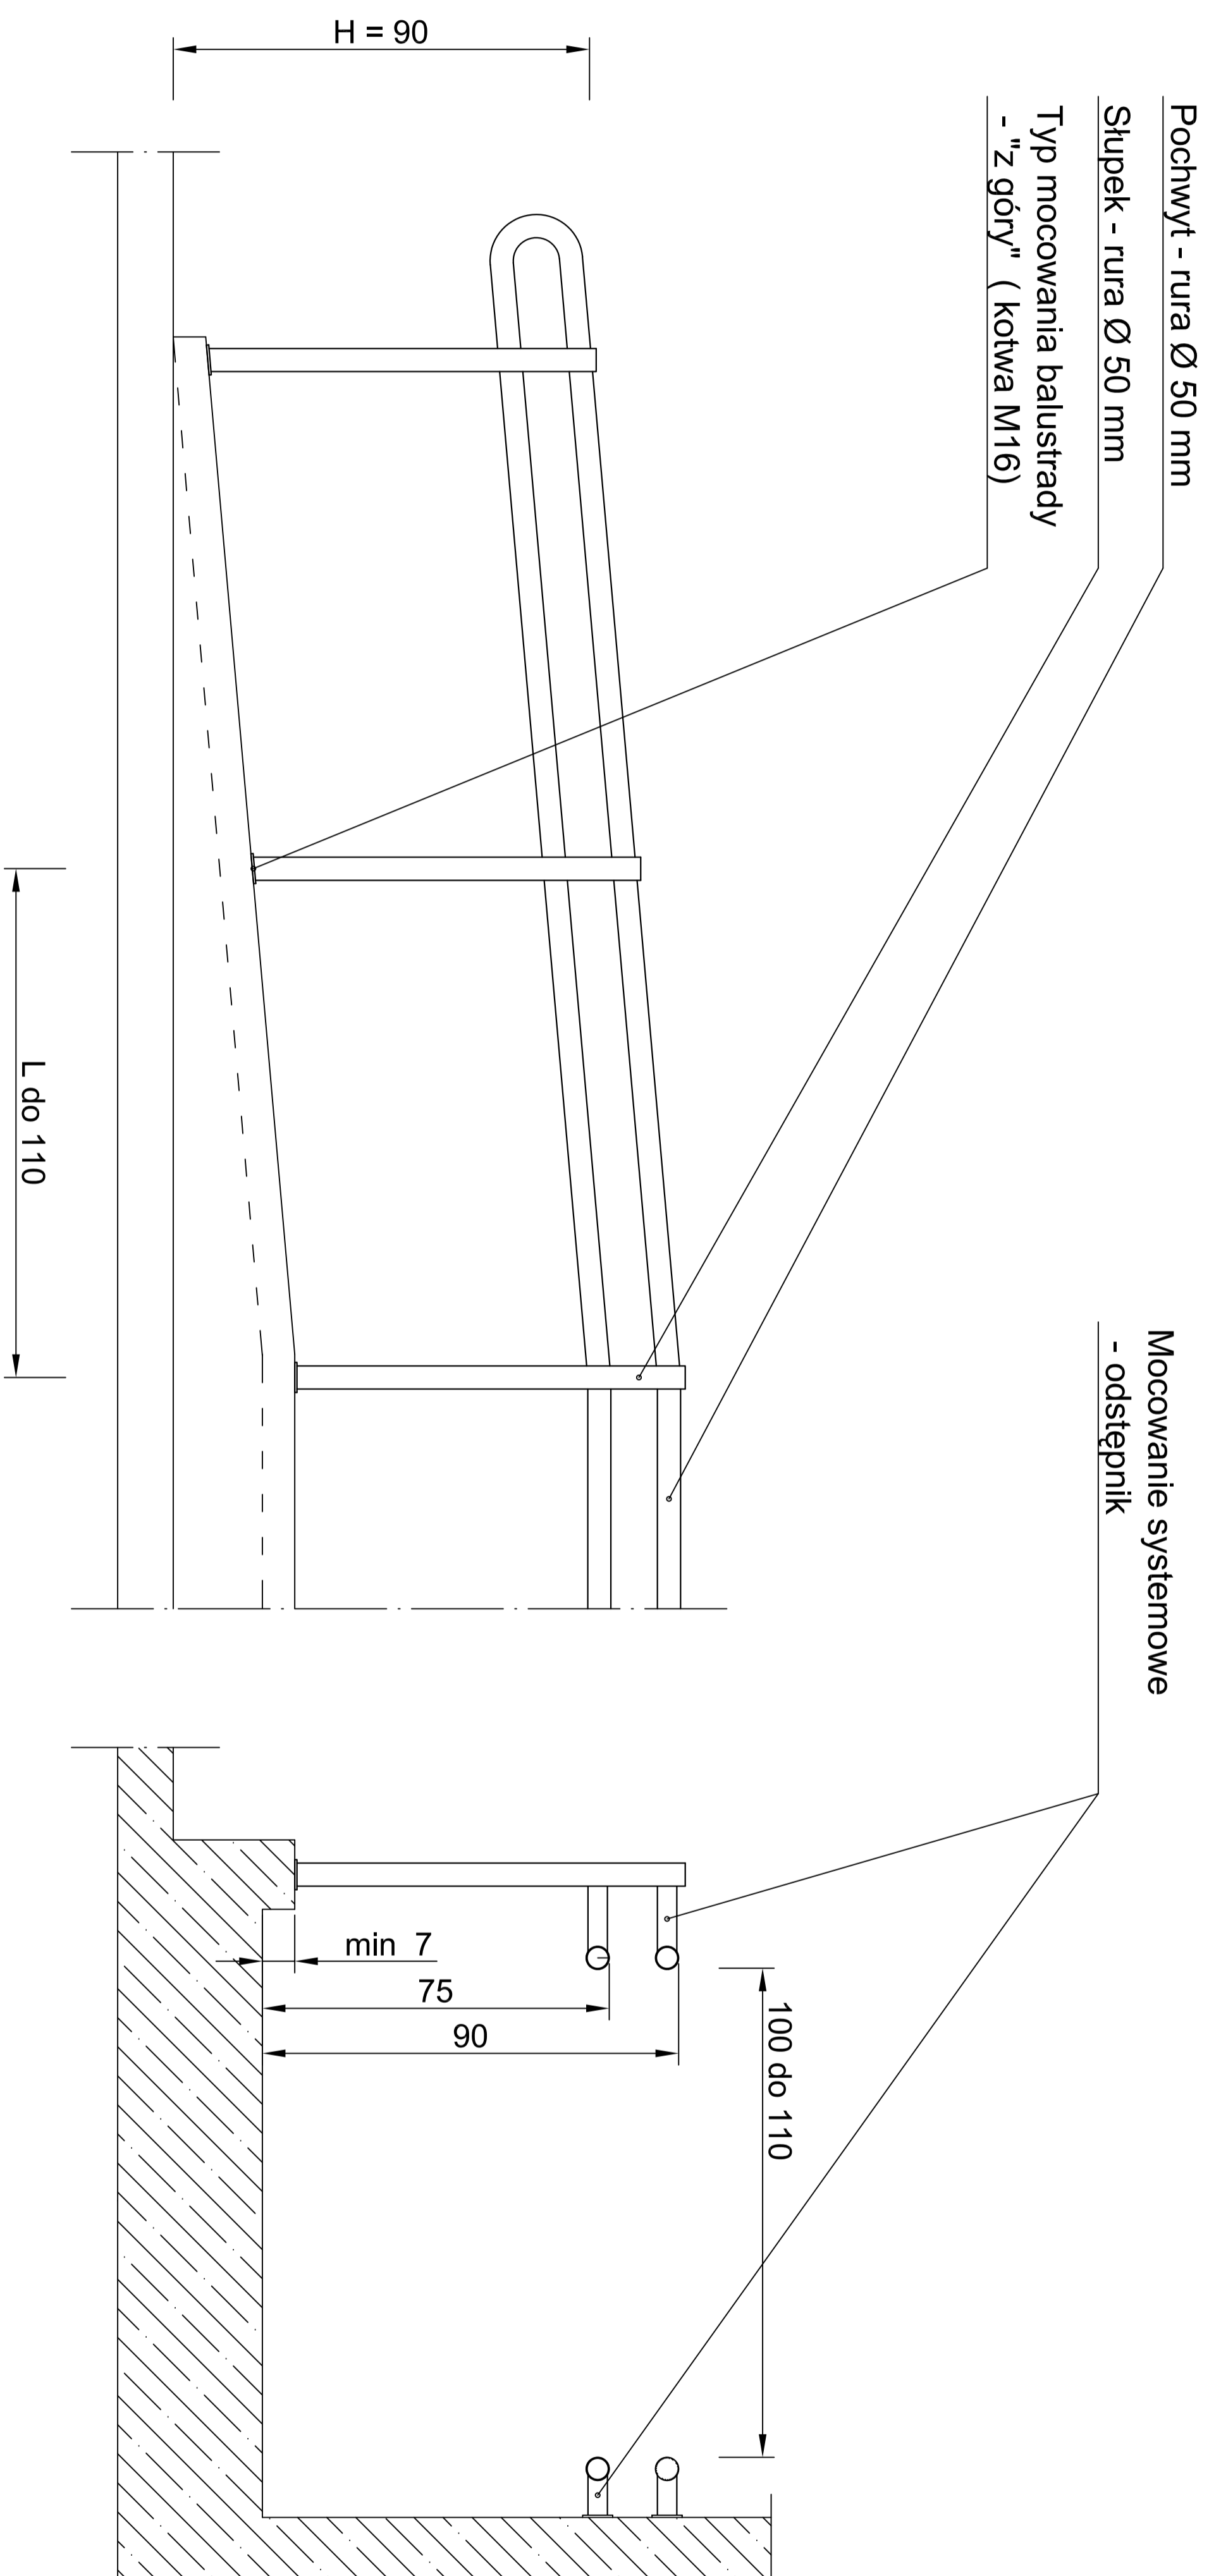

Balustrada systemu "Korpalski" typ BKN - dla niepełnosprawnych

OWA-dekor Spółka z o.o.

OWA-dekor Sp. z o. o.
ul. Braniborska 70
53-680 Wrocław
tel. 0 71 354 61 23
www.owadekor.com.pl
Wzornictwo zastrzeżone