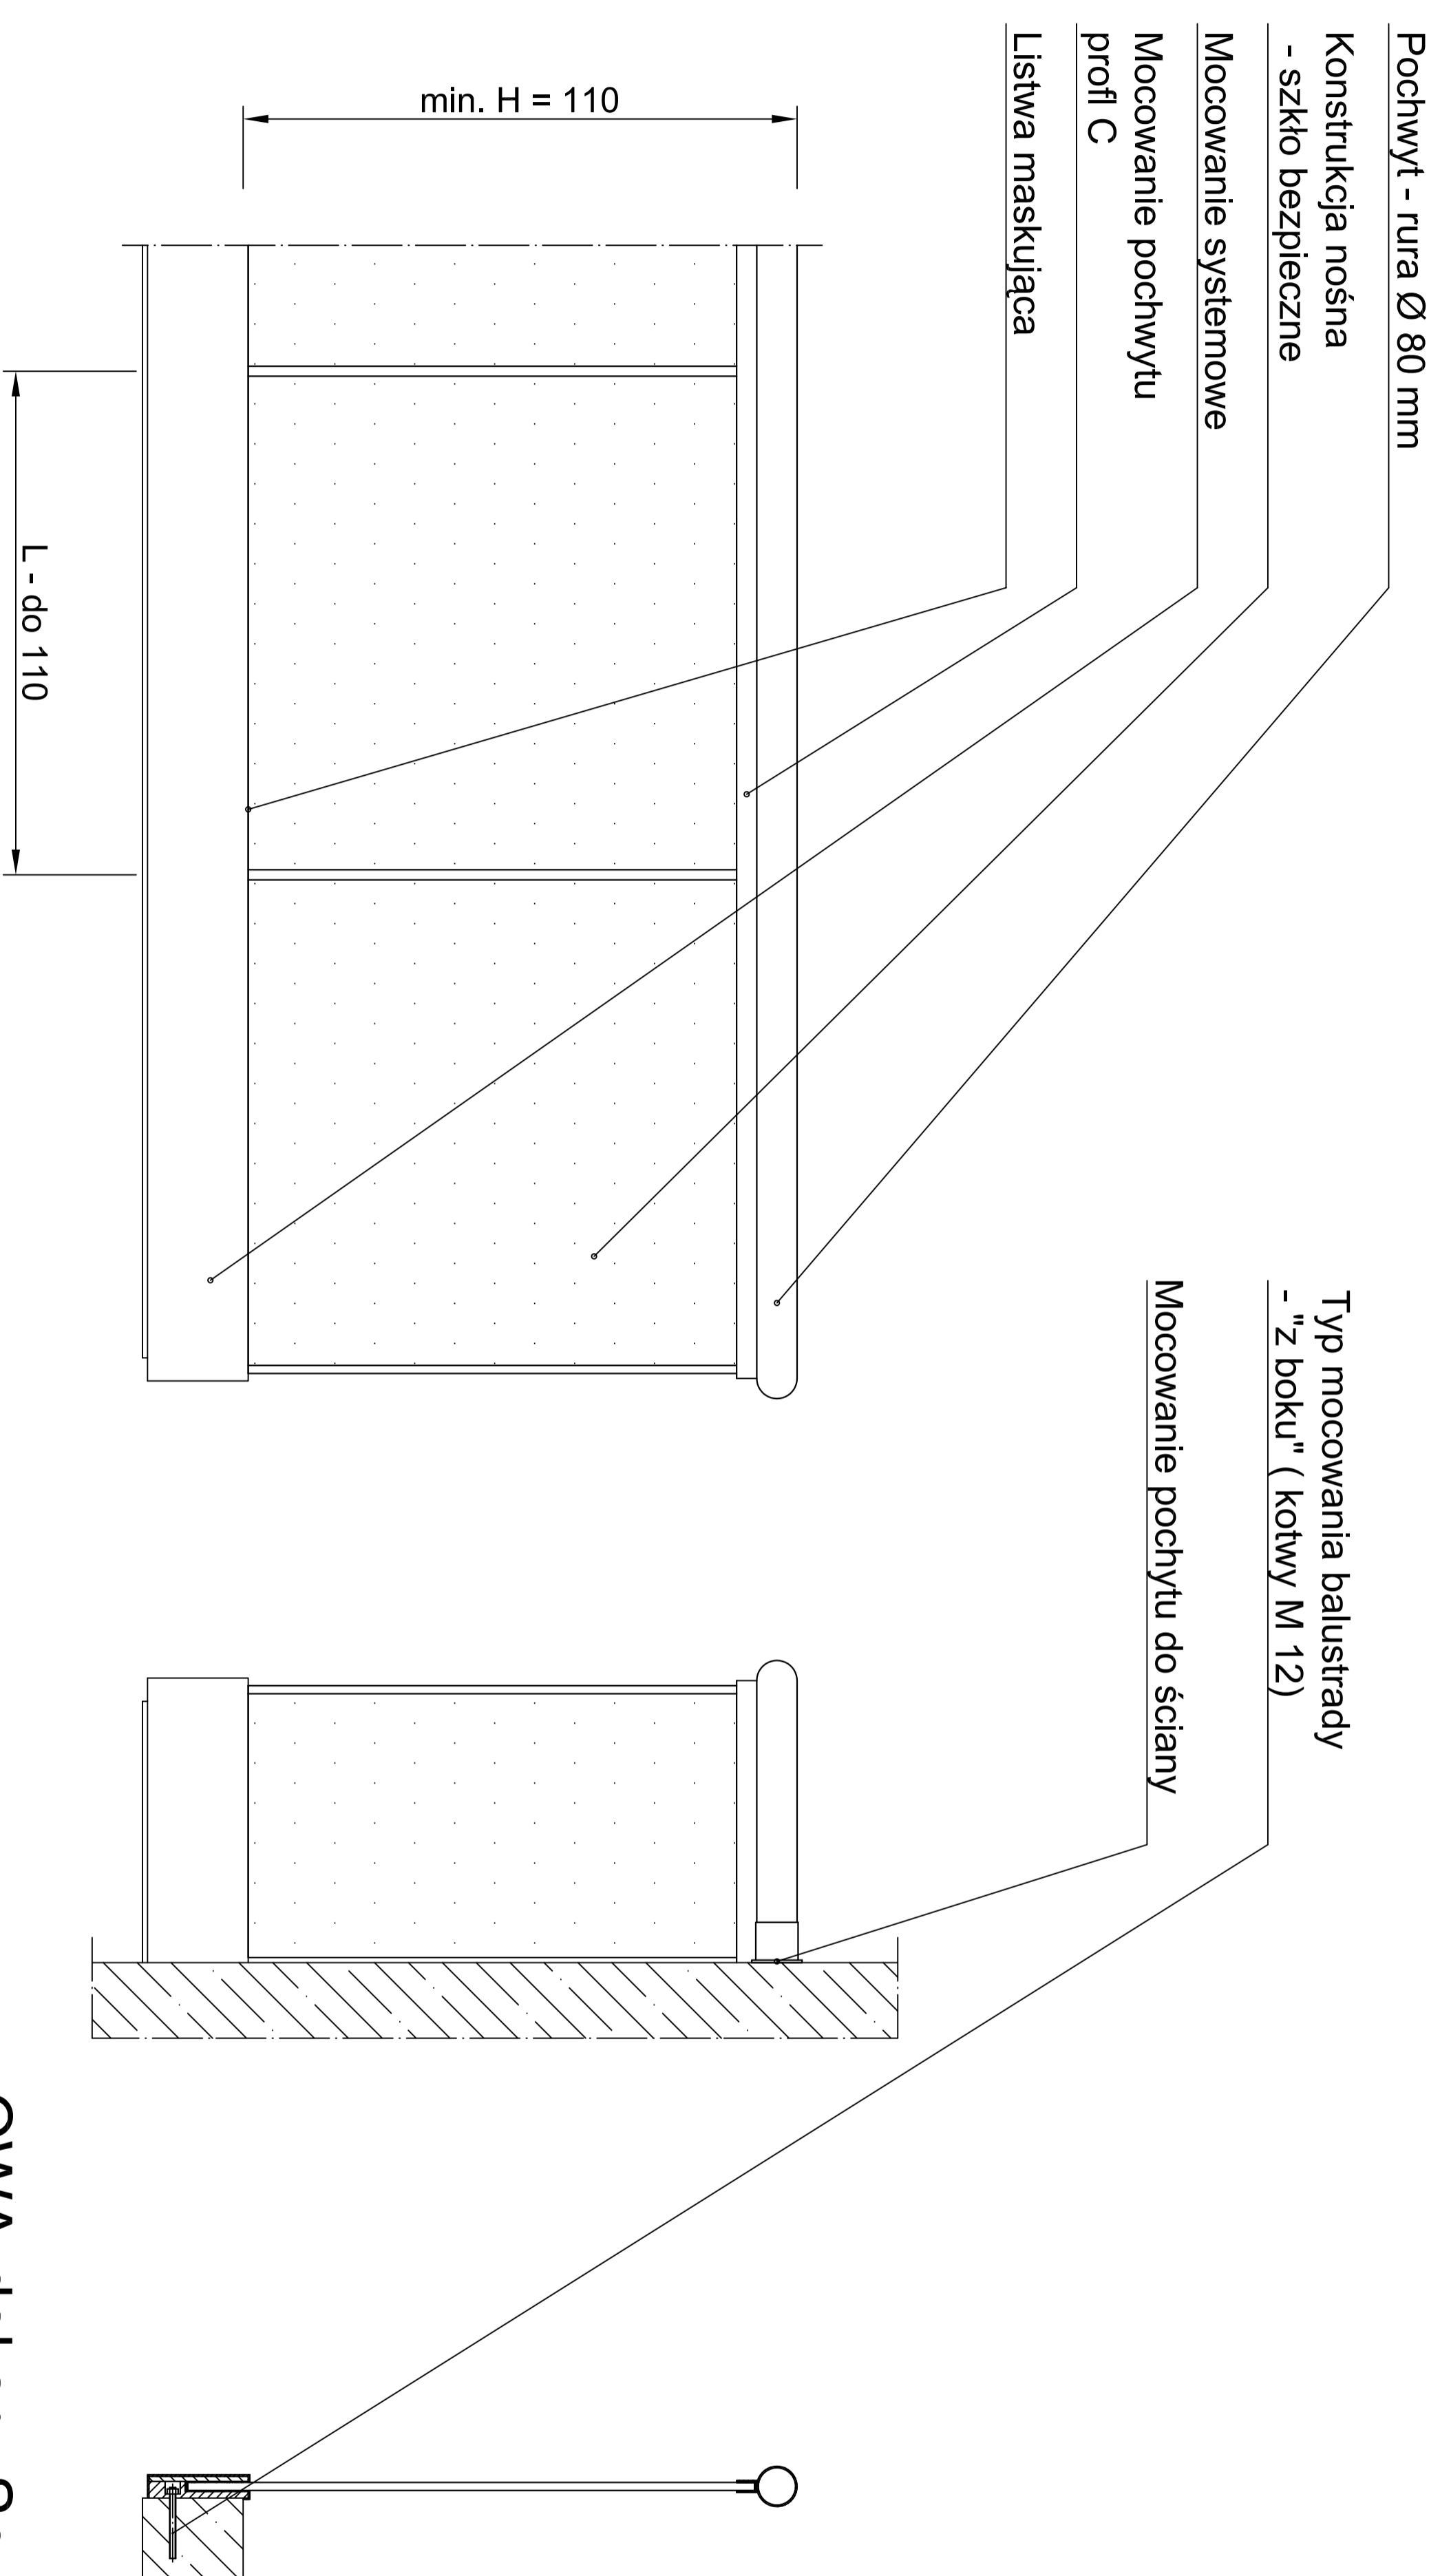

Balustrada systemu "Korpalski" typ BSN - samonośna

OWA-dekor Sp. z o. o.
ul. Braniborska 70
53-680 Wrocław
tel. 0 71 354 61 23
www.owadekor.com.pl
Wzornictwo zastrzeżone