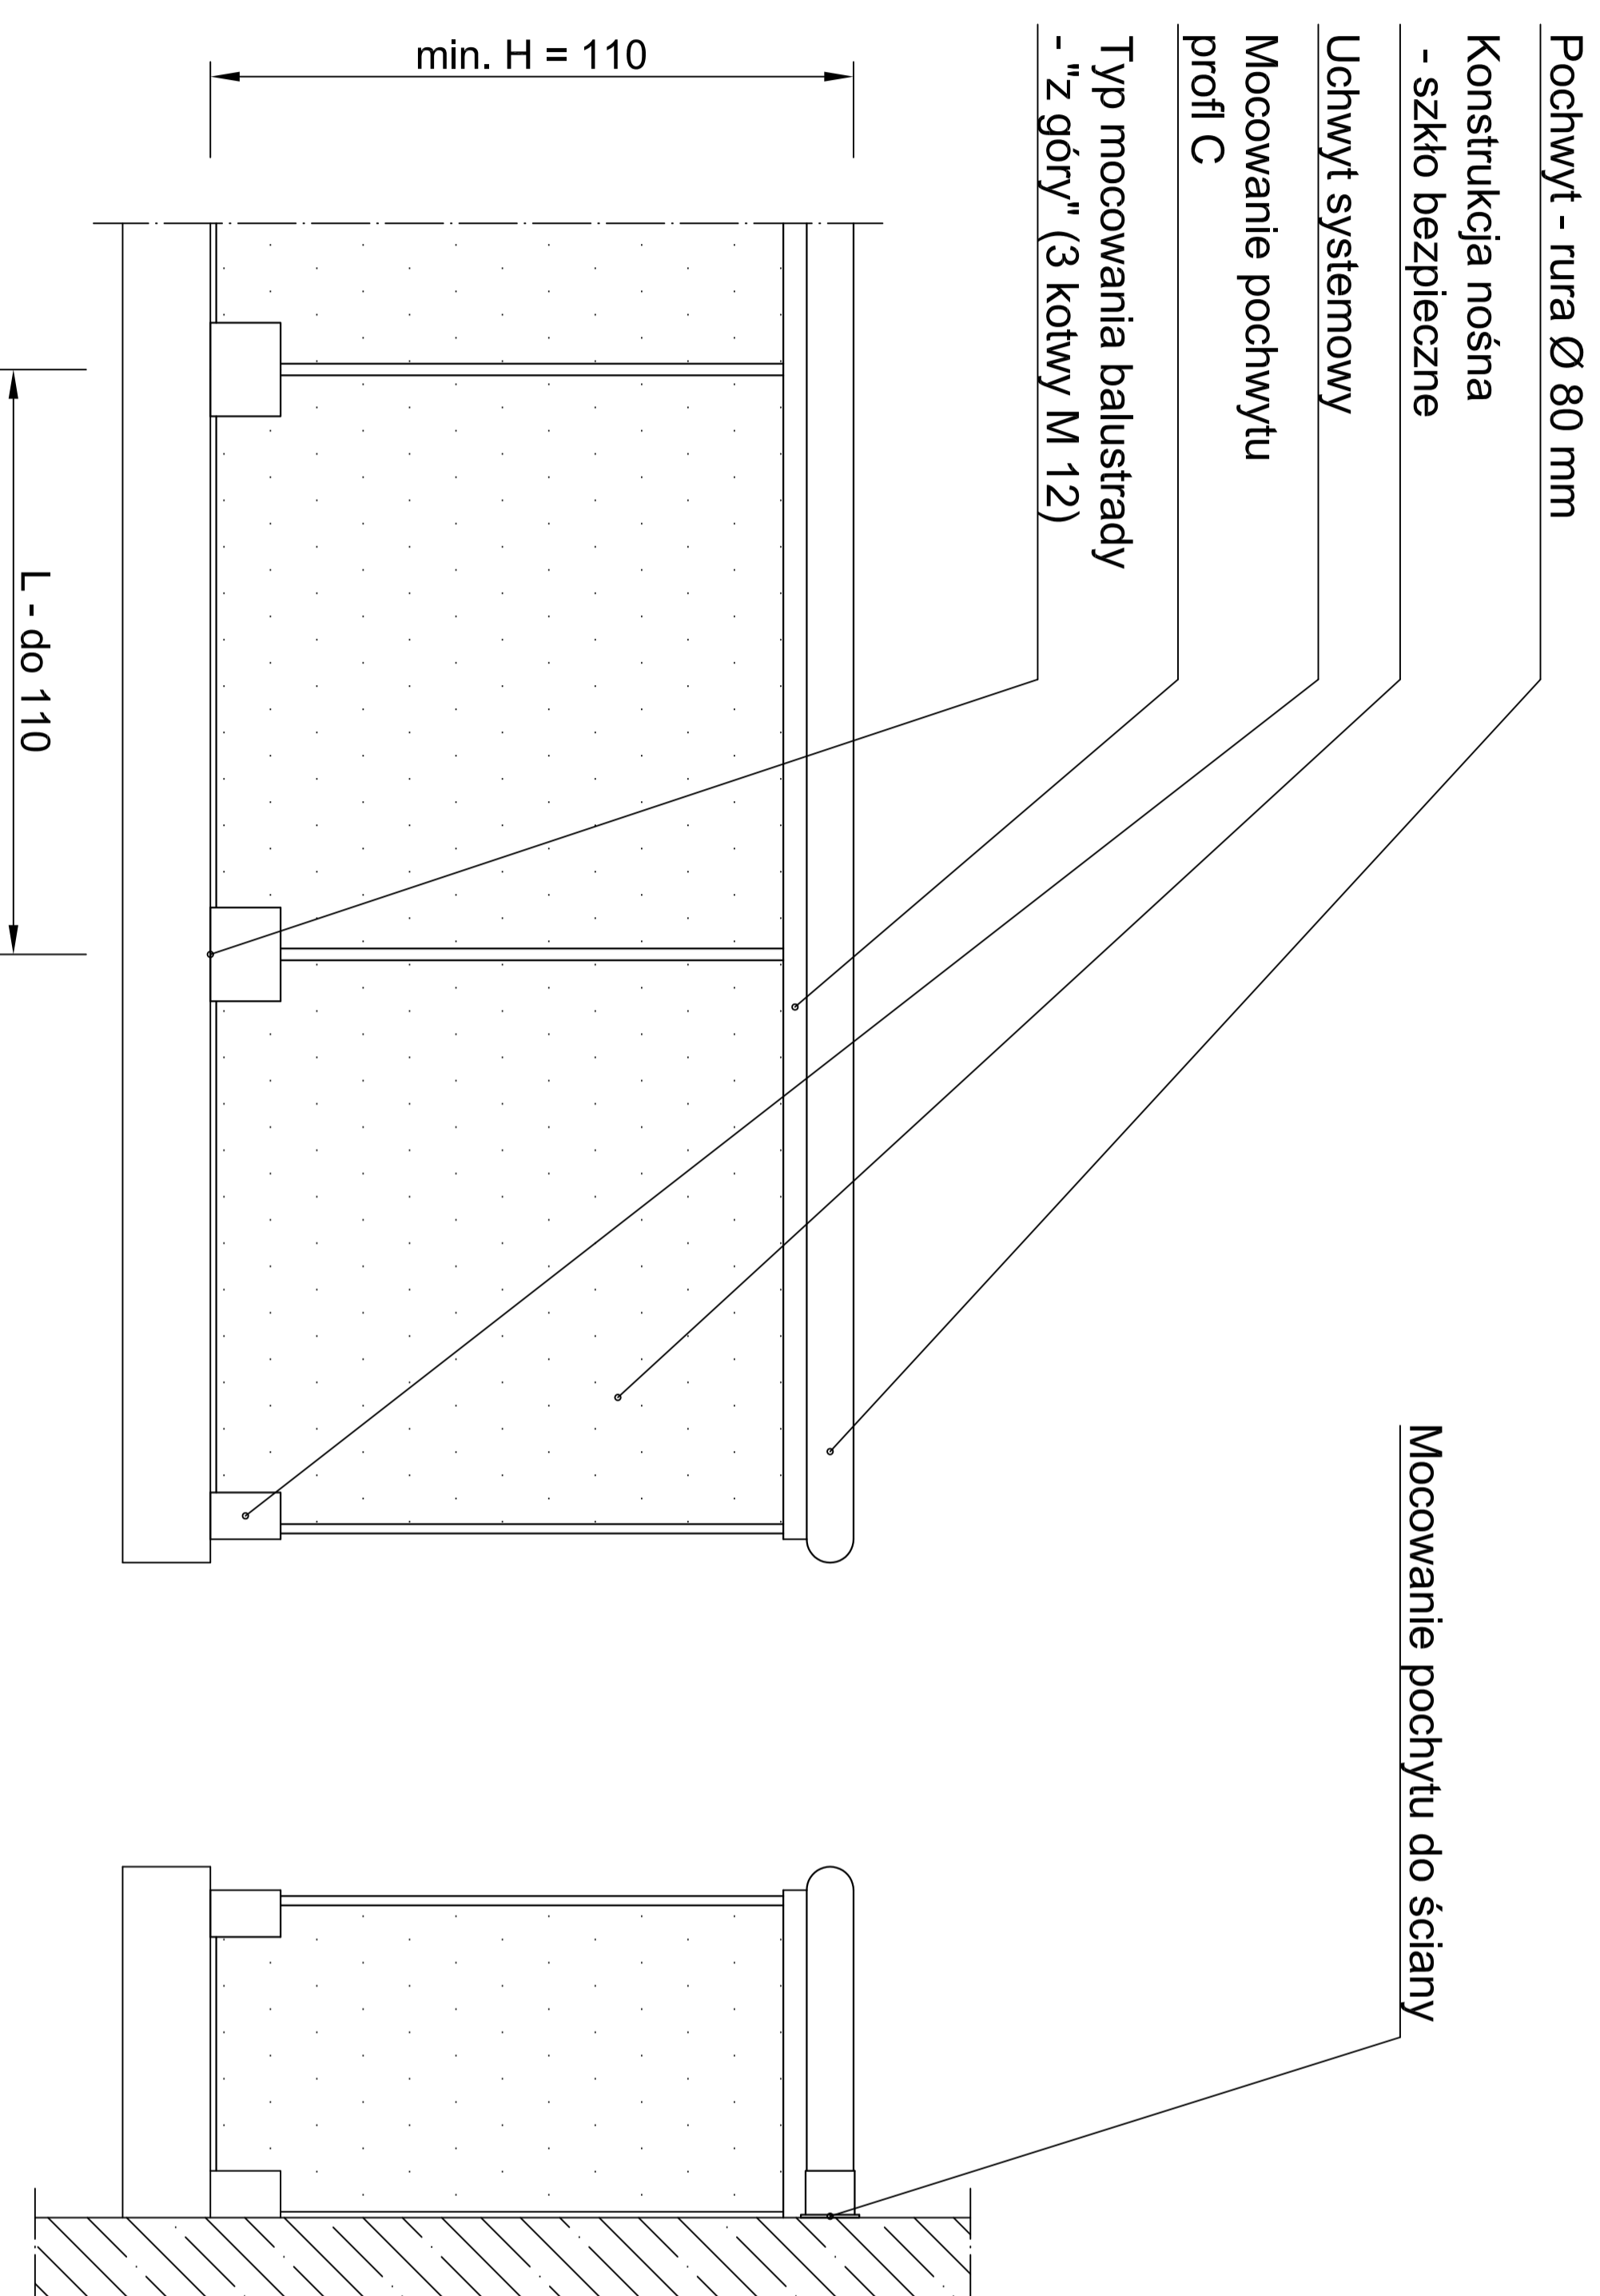

Balustrada systemu "Korpalski" typ BSN - samonośna

OWA-dekor Sp. z o. o.
ul. Braniborska 70
53-680 Wrocław
tel. 0 71 354 61 23
www.owadekor.com.pl
Wzornictwo zastrzeżone