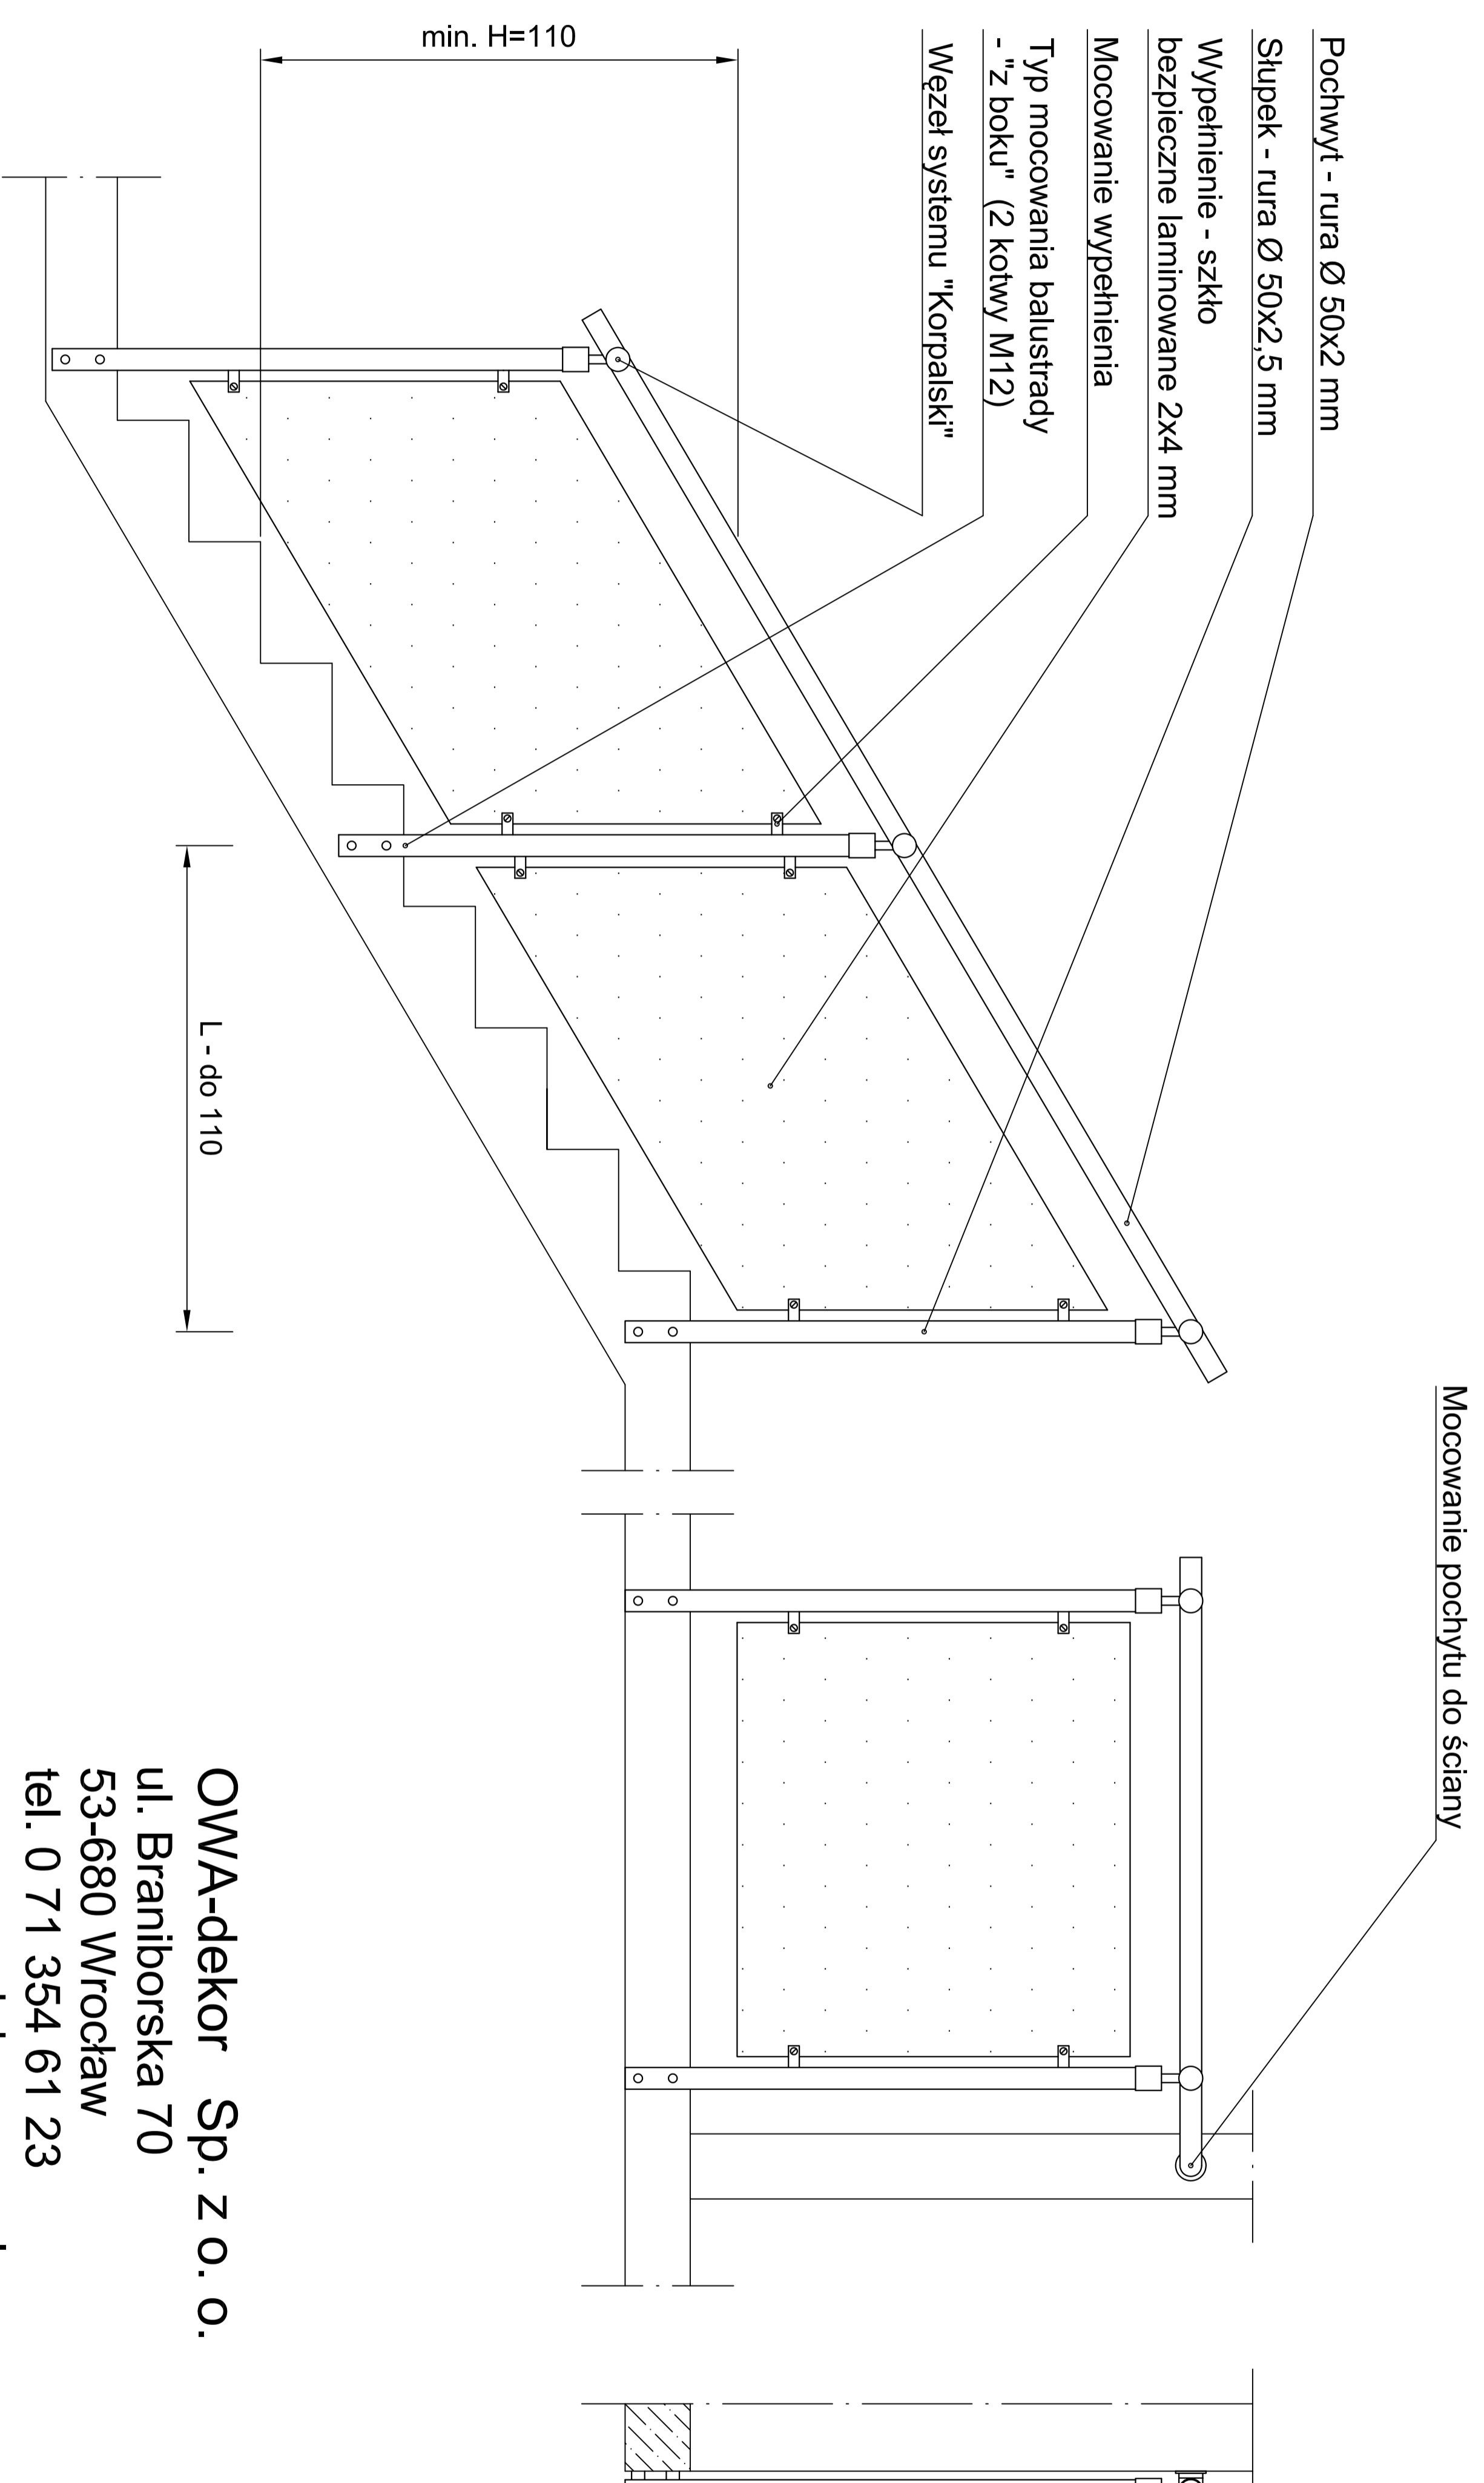

Balustrada systemu "Korpalski" typ BKS - wypełnienie szkłem

OWA-d e k o r
Spółka z o. o.

OWA-dekor Sp. z o. o.
ul. Braniborska 70
53-680 Wrocław
tel. 0 71 354 61 23
www.owadekor.com.pl
Wzornictwo zastrzeżone