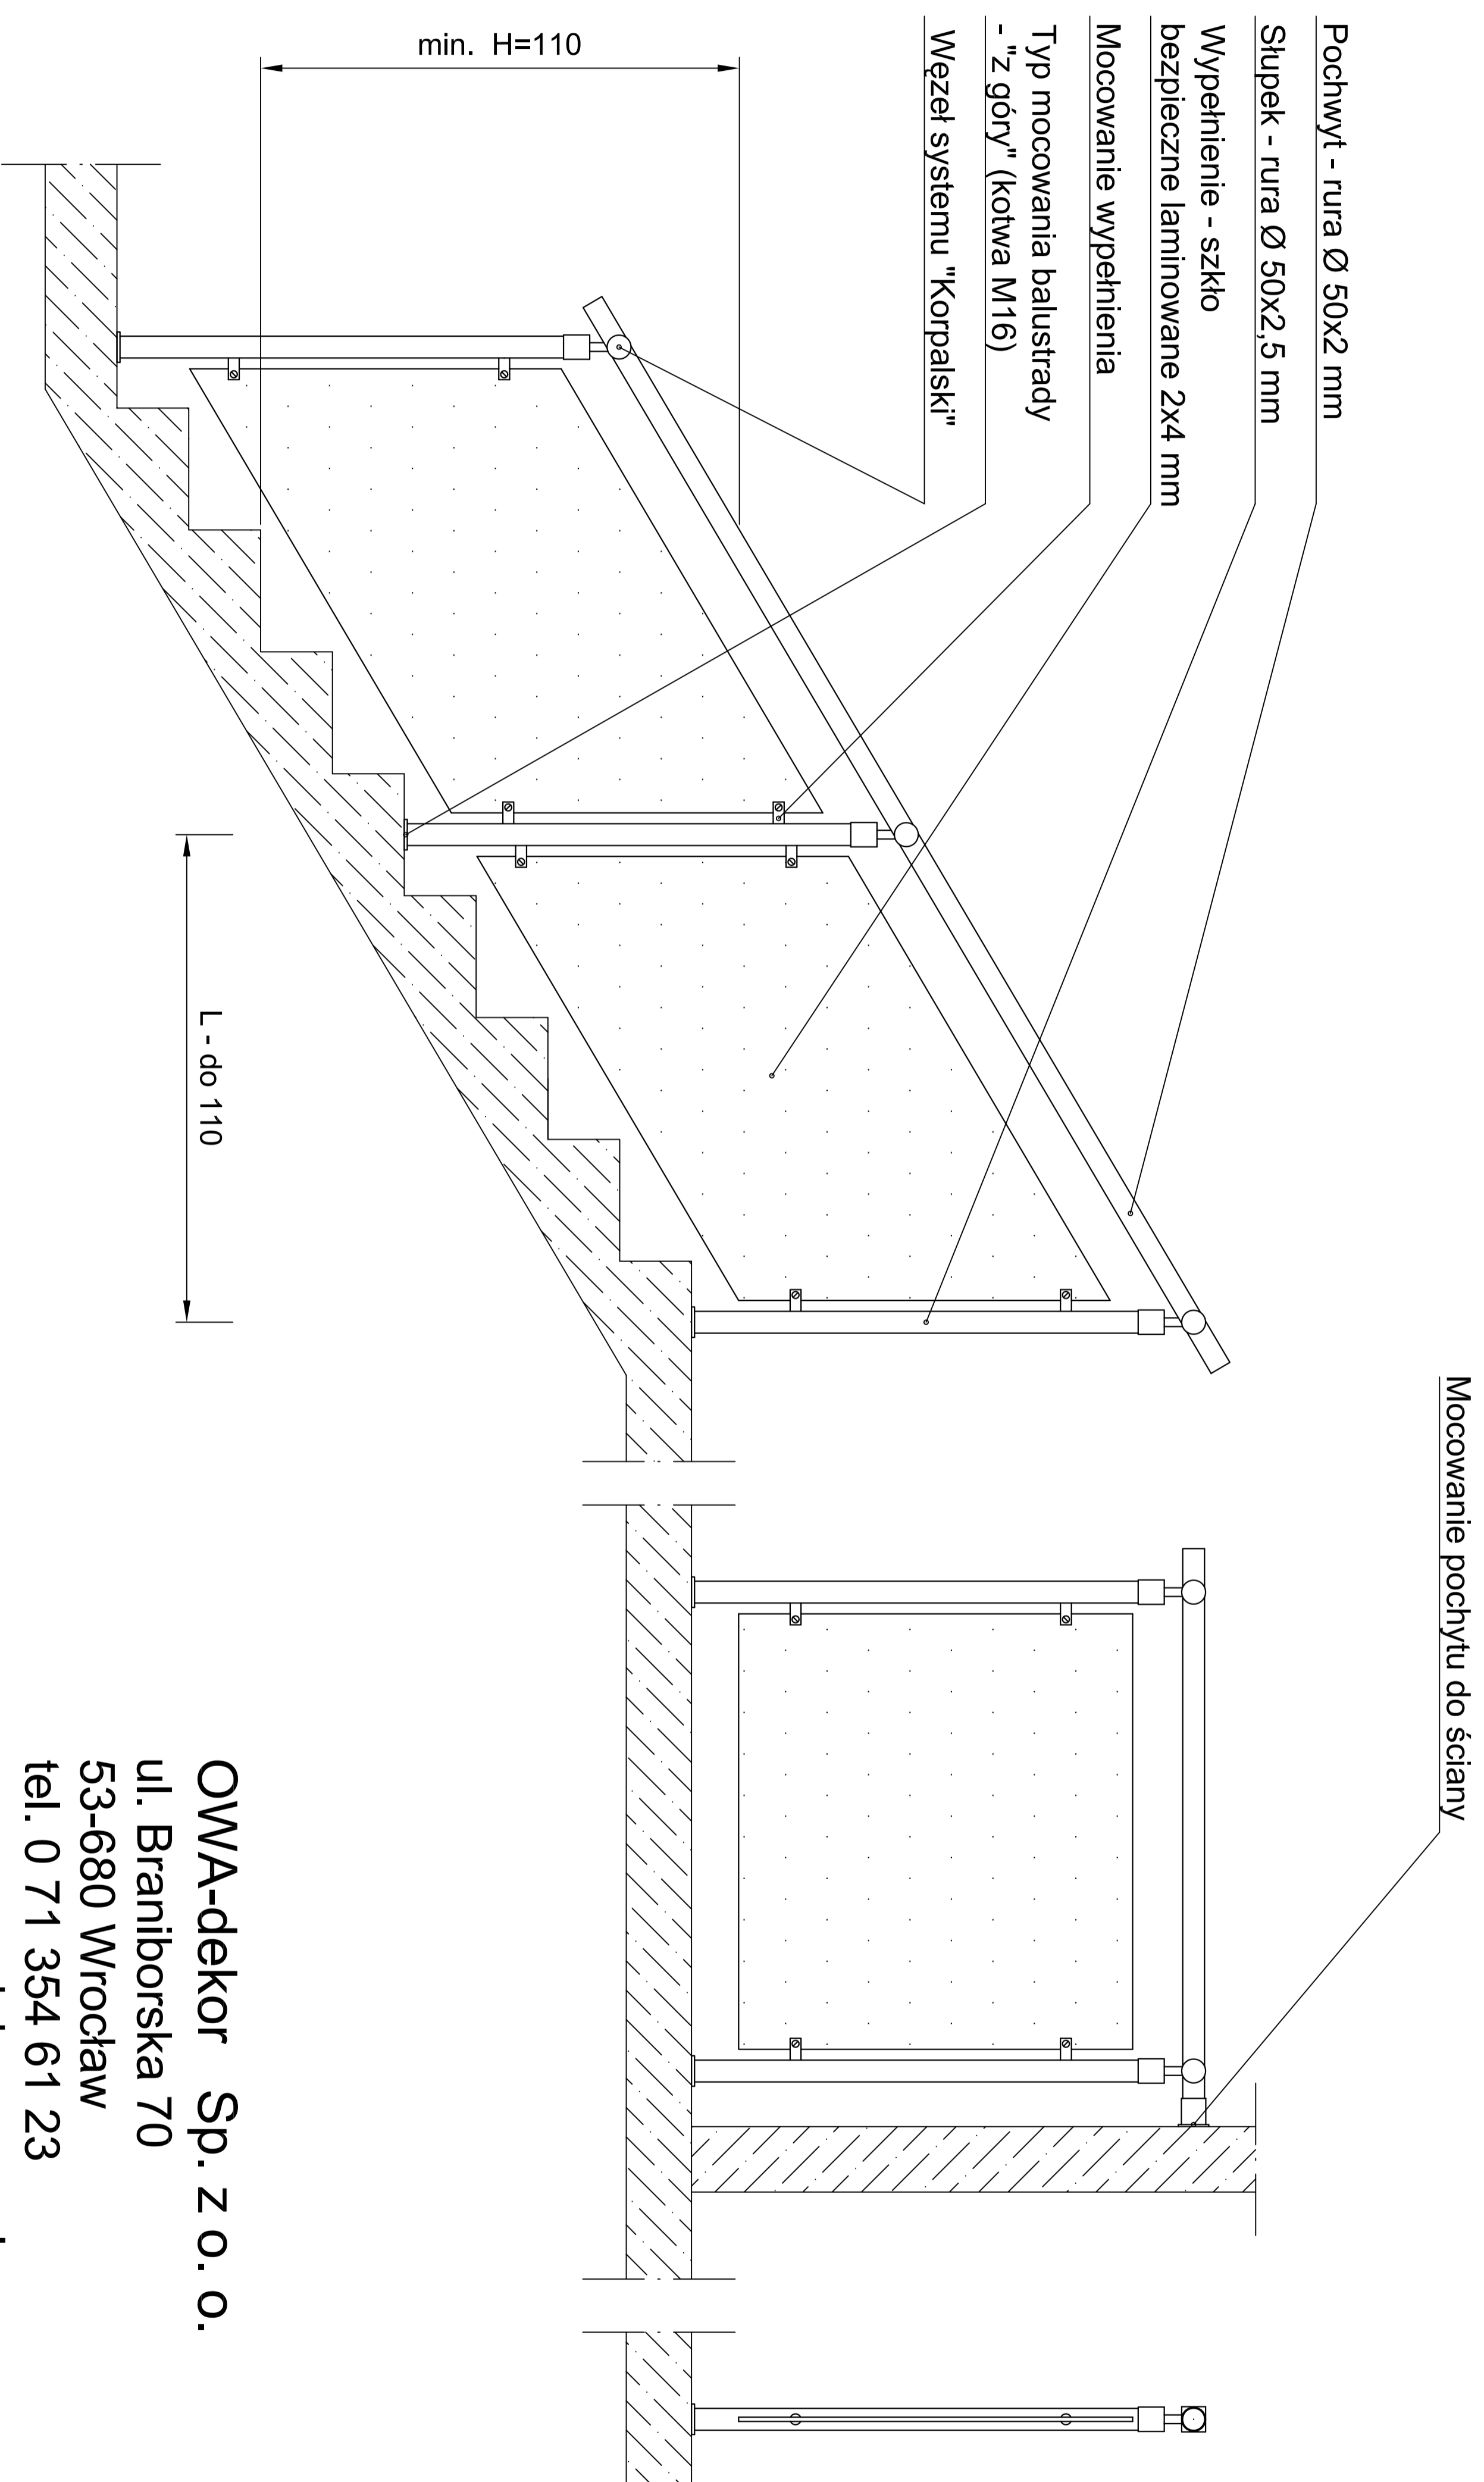

Balustrada systemu "Korpalski" typ BKS - wypełnienie szkłem

OWA-d e k o r
Spółka z o. o.

OWA-dekor Sp. z o. o.
ul. Braniborska 70
53-680 Wrocław
tel. 0 71 354 61 23
www.owadekor.com.pl
Wzornictwo zastrzeżone