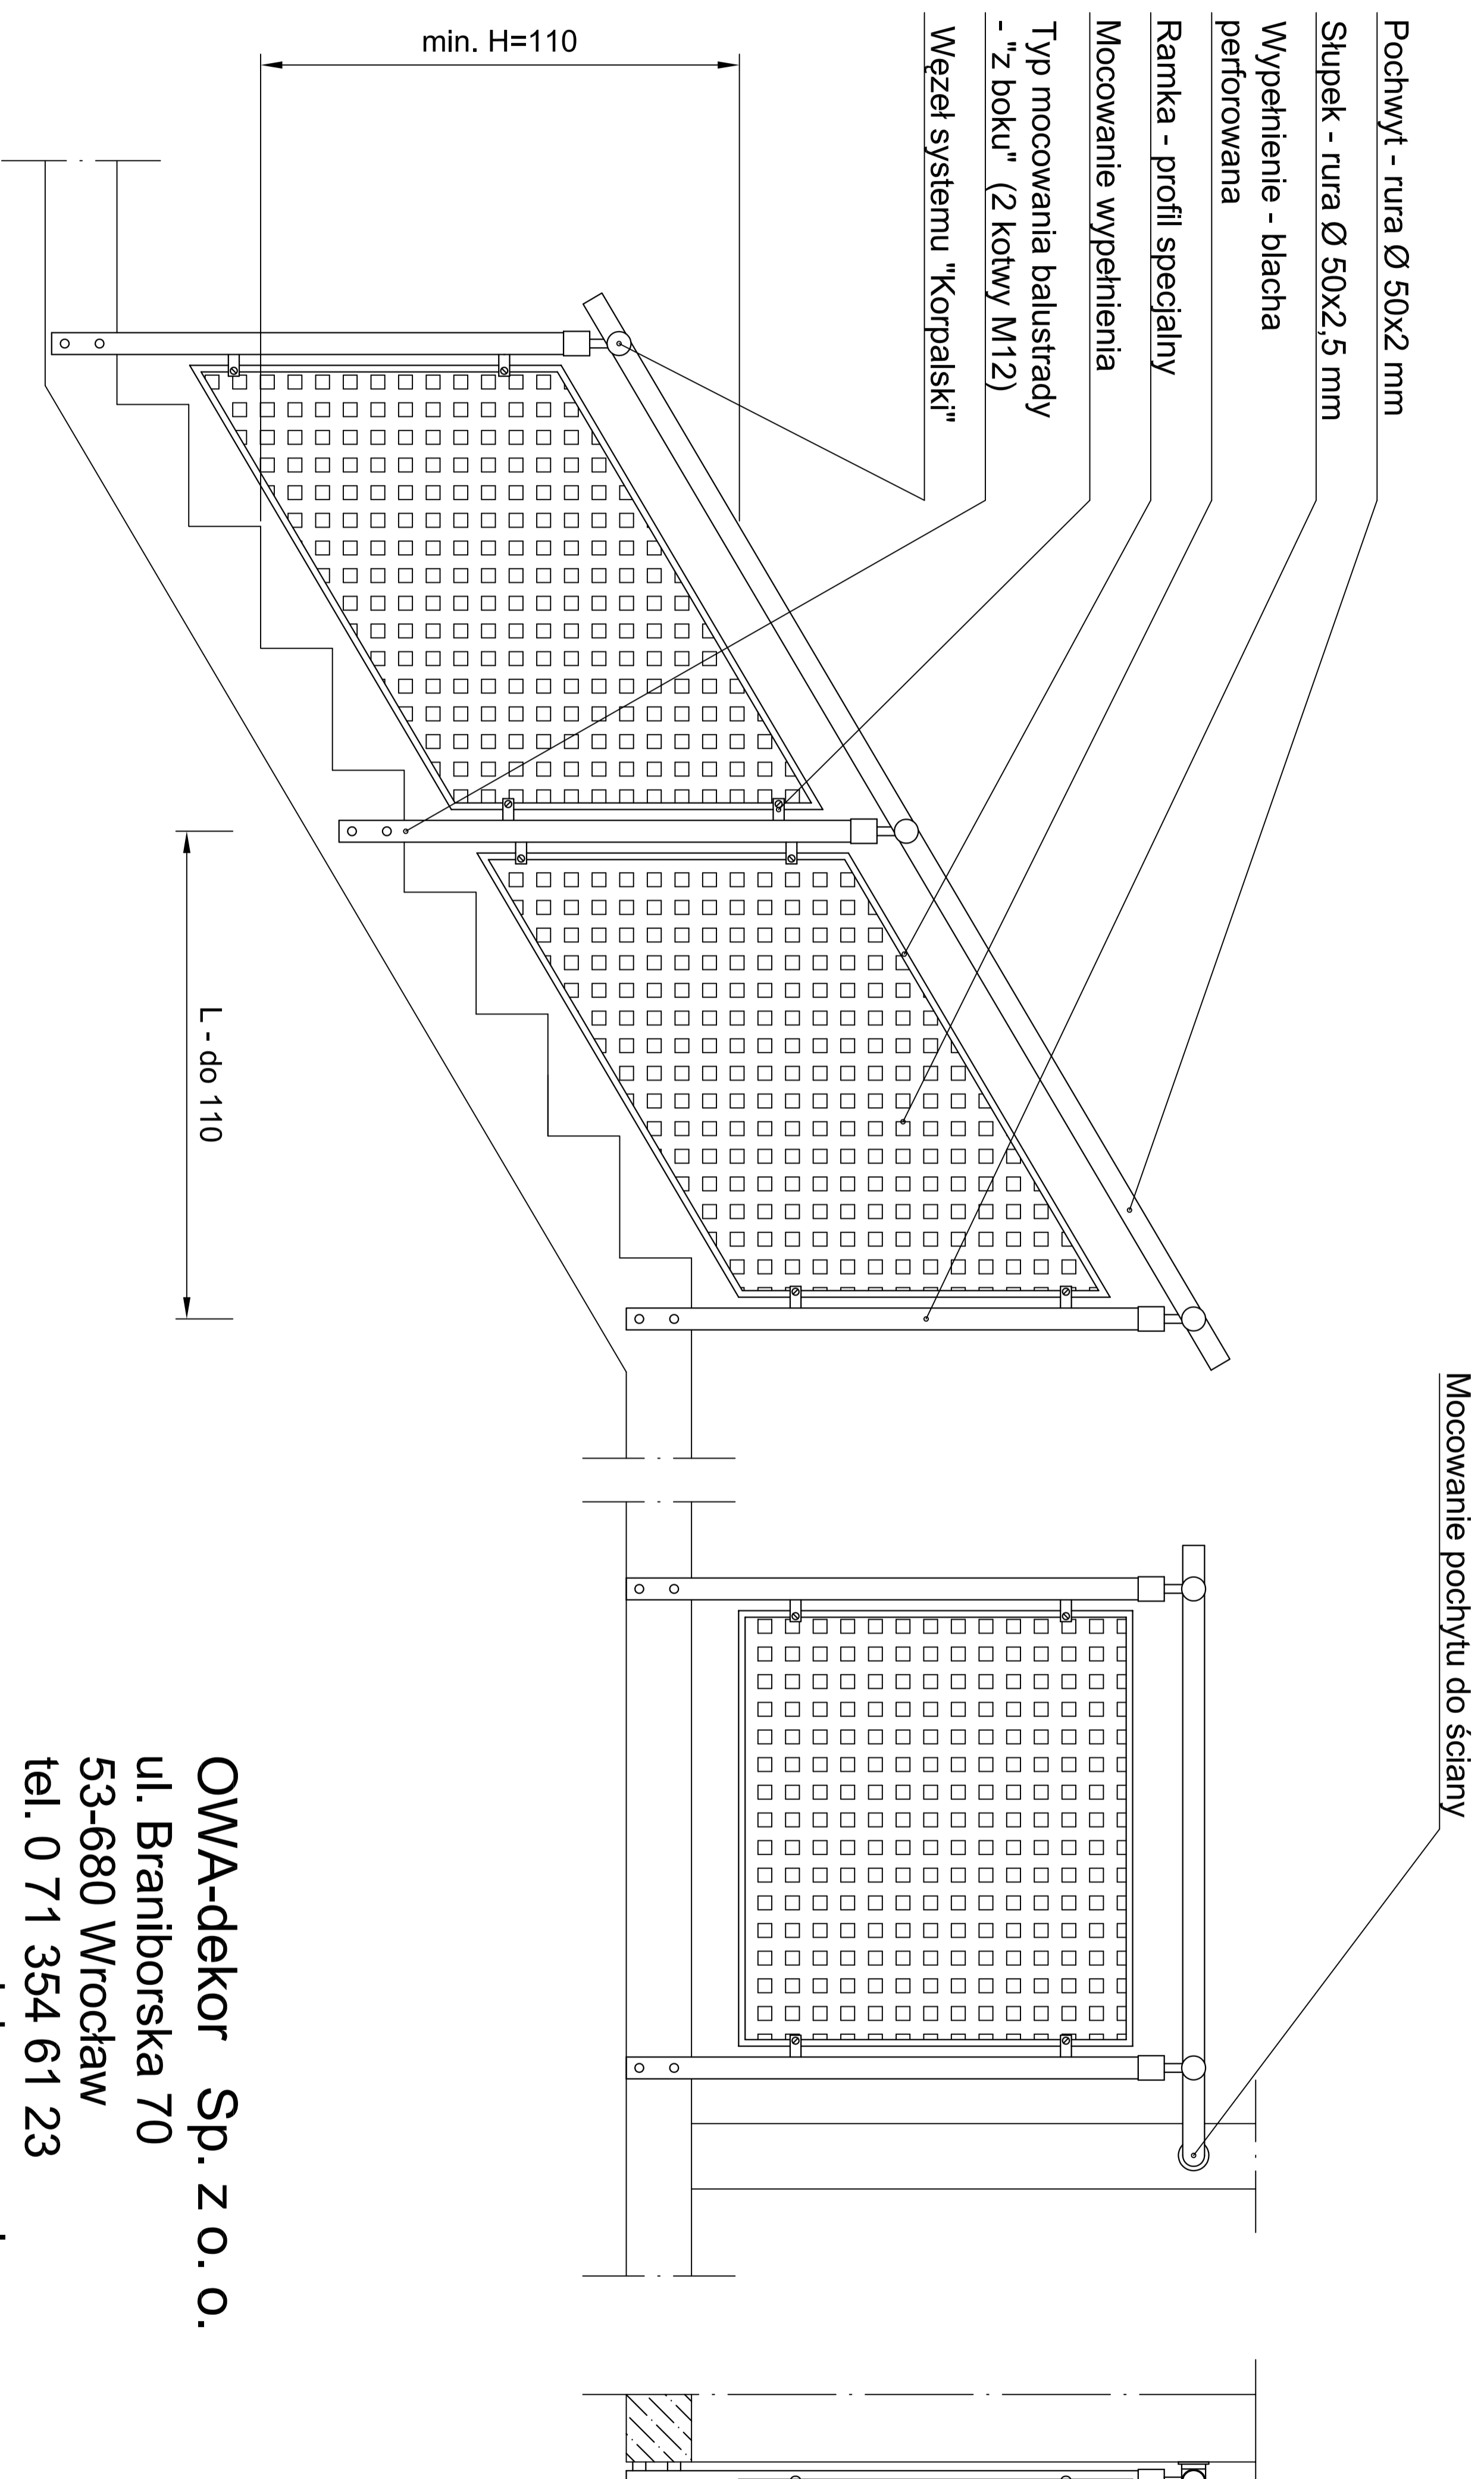

Balustrada systemu "Korpalski" typ BKB - wypełnienie blachą

OWA-d e k o r
Spółka z o. o.

OWA-dekor Sp. z o. o.
ul. Braniborska 70
53-680 Wrocław
tel. 0 71 354 61 23
www.owadekor.com.pl
Wzornictwo zastrzeżone