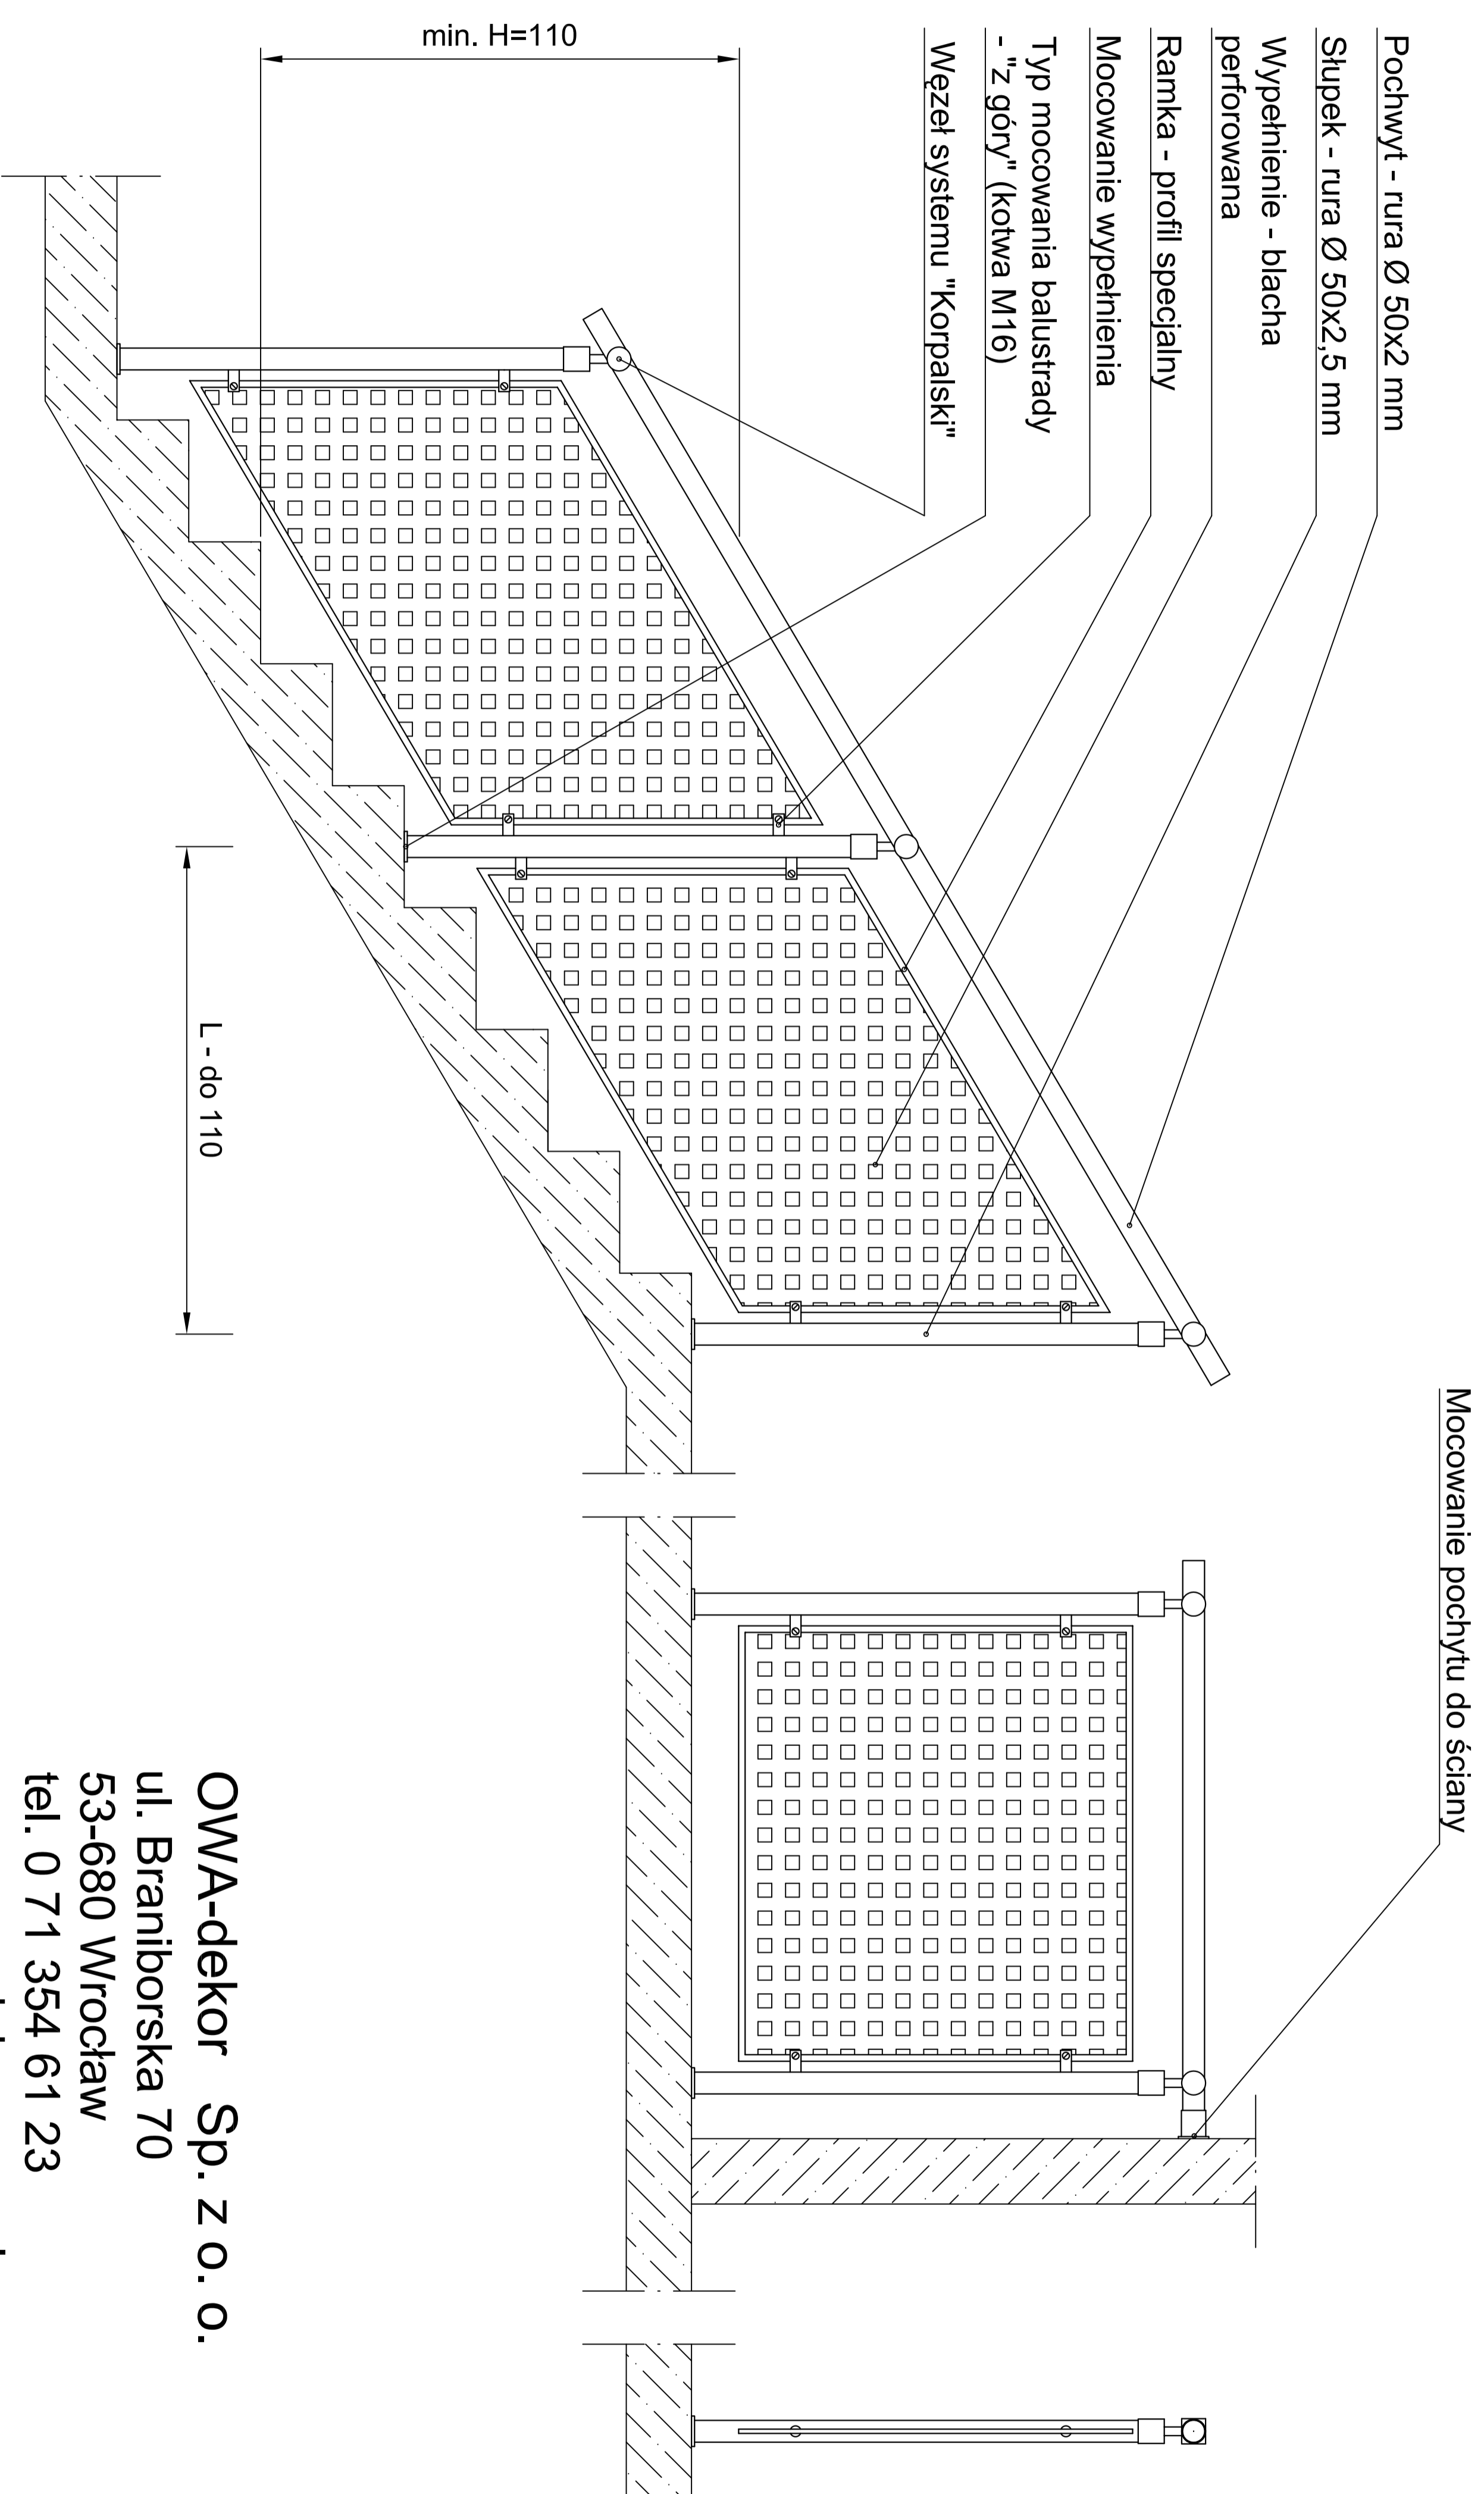

Balustrada systemu "Korpalski" typ BKB - wypełnienie blachą

OWA-d e k o r
Spółka z o. o.

OWA-dekor Sp. z o. o.
ul. Braniborska 70
53-680 Wrocław
tel. 0 71 354 61 23
www.owadekor.com.pl
Wzornictwo zastrzeżone