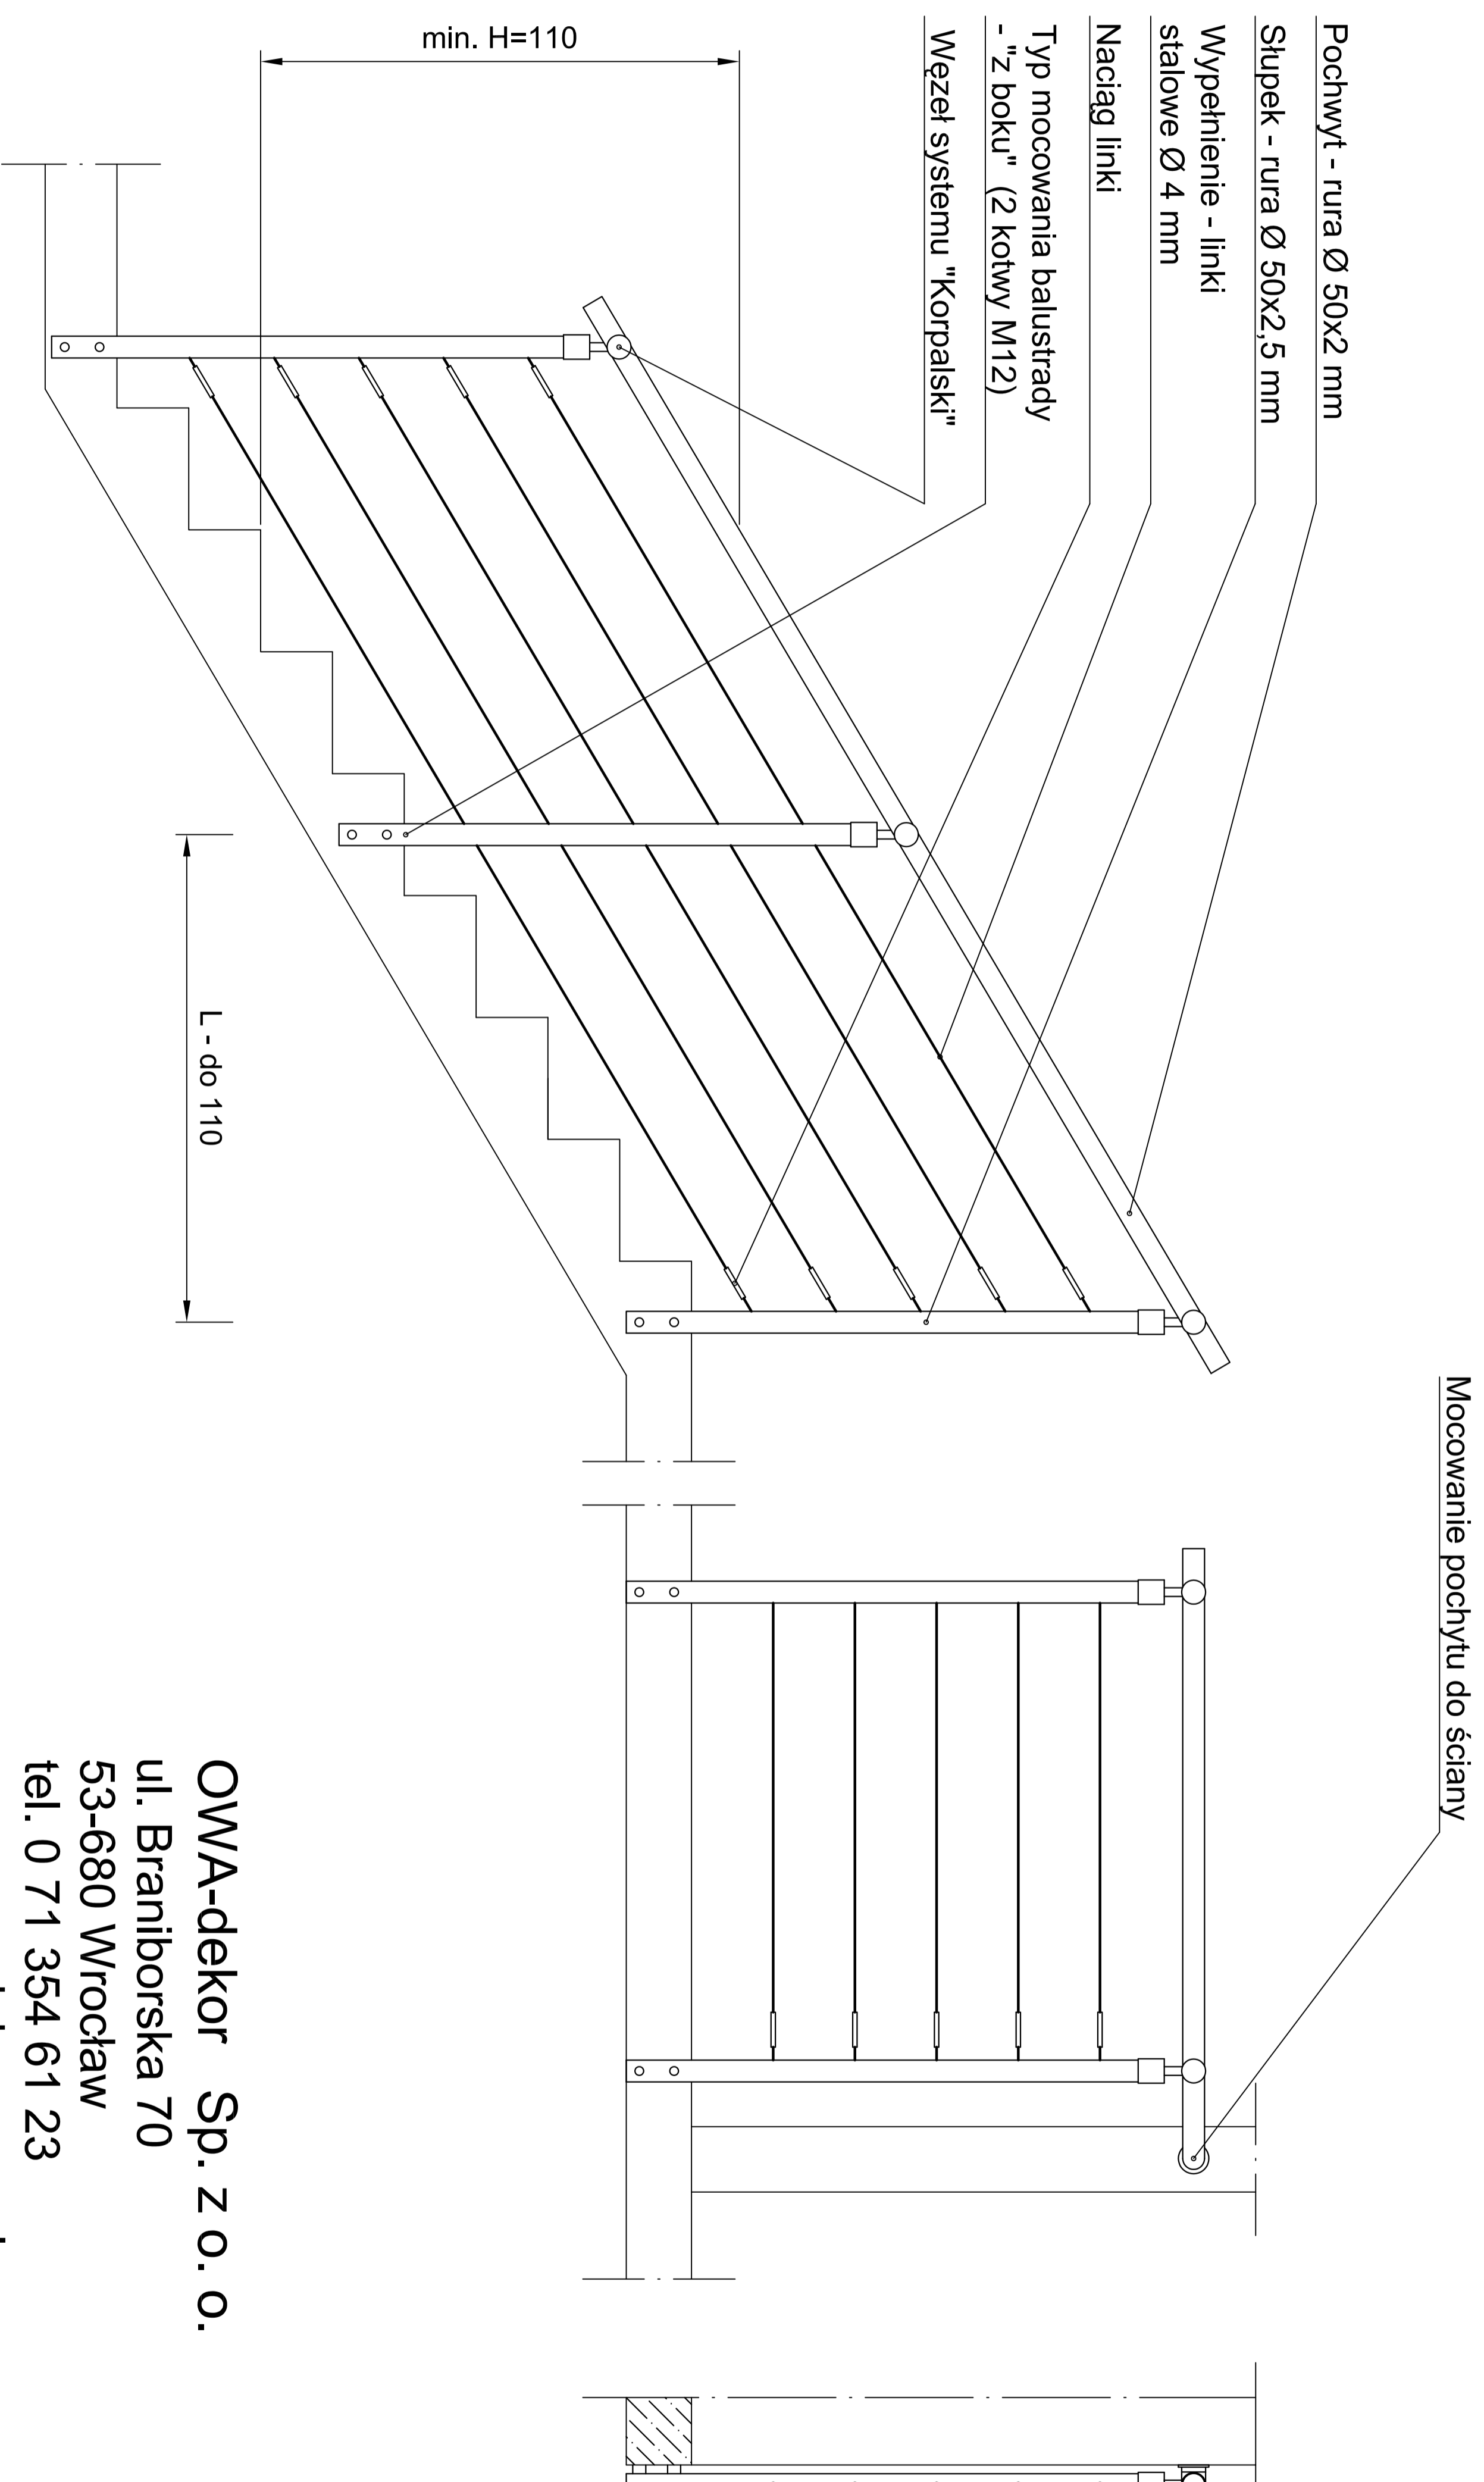

Balustrada systemu "Korpalski" typ BKC - wypełnienie cięgnami

OWA-d e k o r Spółka z o. o.

OWA-dekor Sp. z o. o.
ul. Braniborska 70
53-680 Wrocław
tel. 0 71 354 61 23
www.owadekor.com.pl

Wzornictwo zastrzeżone